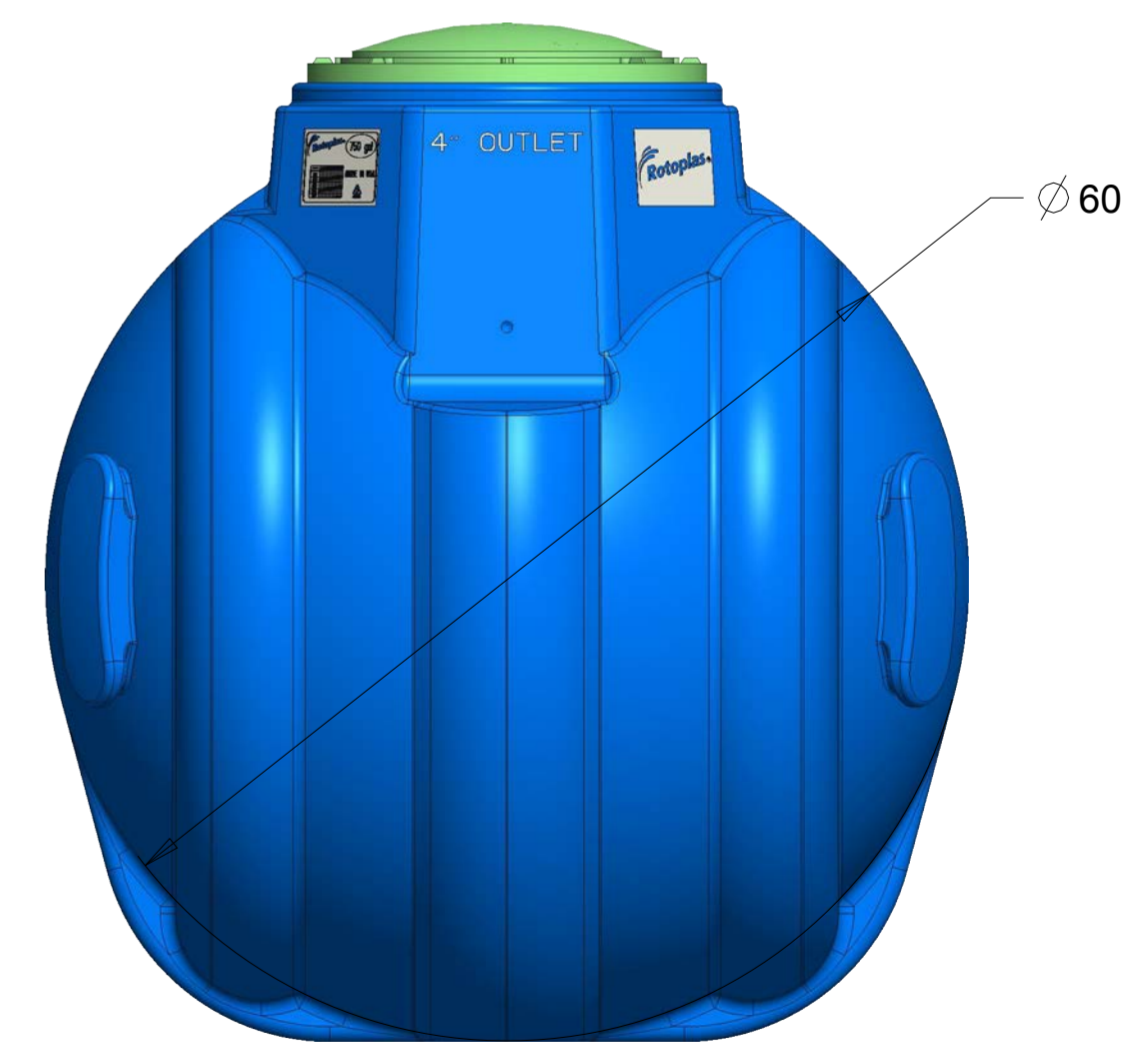

20" LID

SCALE 0.080

102-7/8

66-3/16

62-5/16

51-3/4
850 GALLONS
LIQUID LEVEL

Ø 60

4" OUTLET