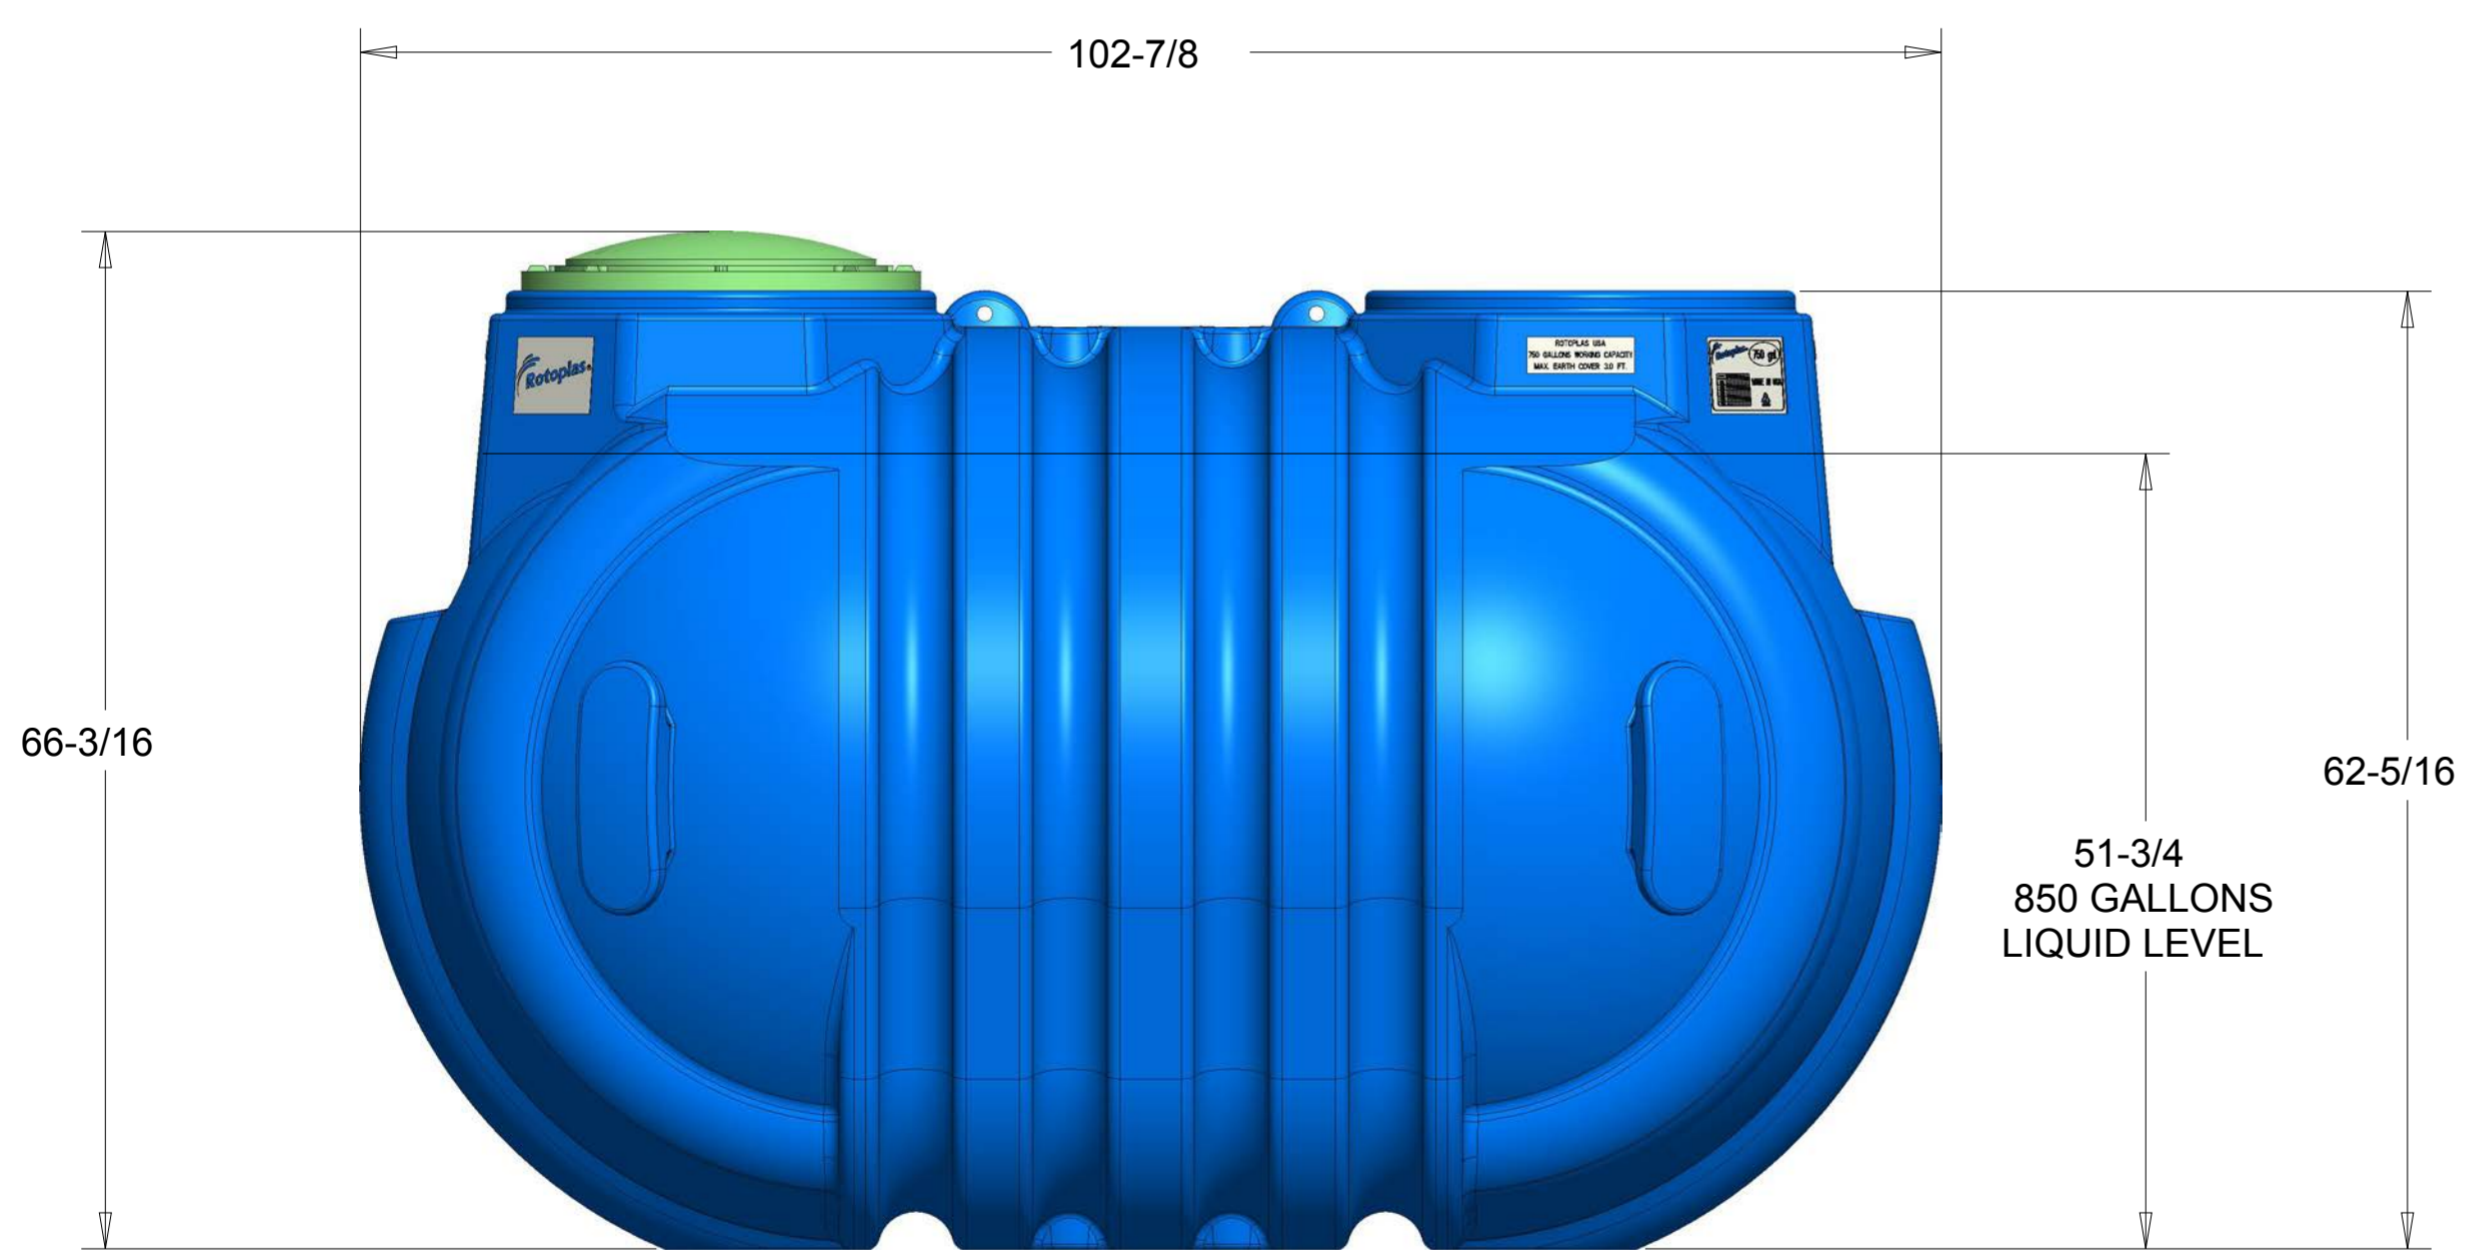

20" LID

SCALE 0.080

102-7/8

66-3/16

62-5/16

51-3/4
850 GALLONS
LIQUID LEVEL

Ø 60

4" OUTLET