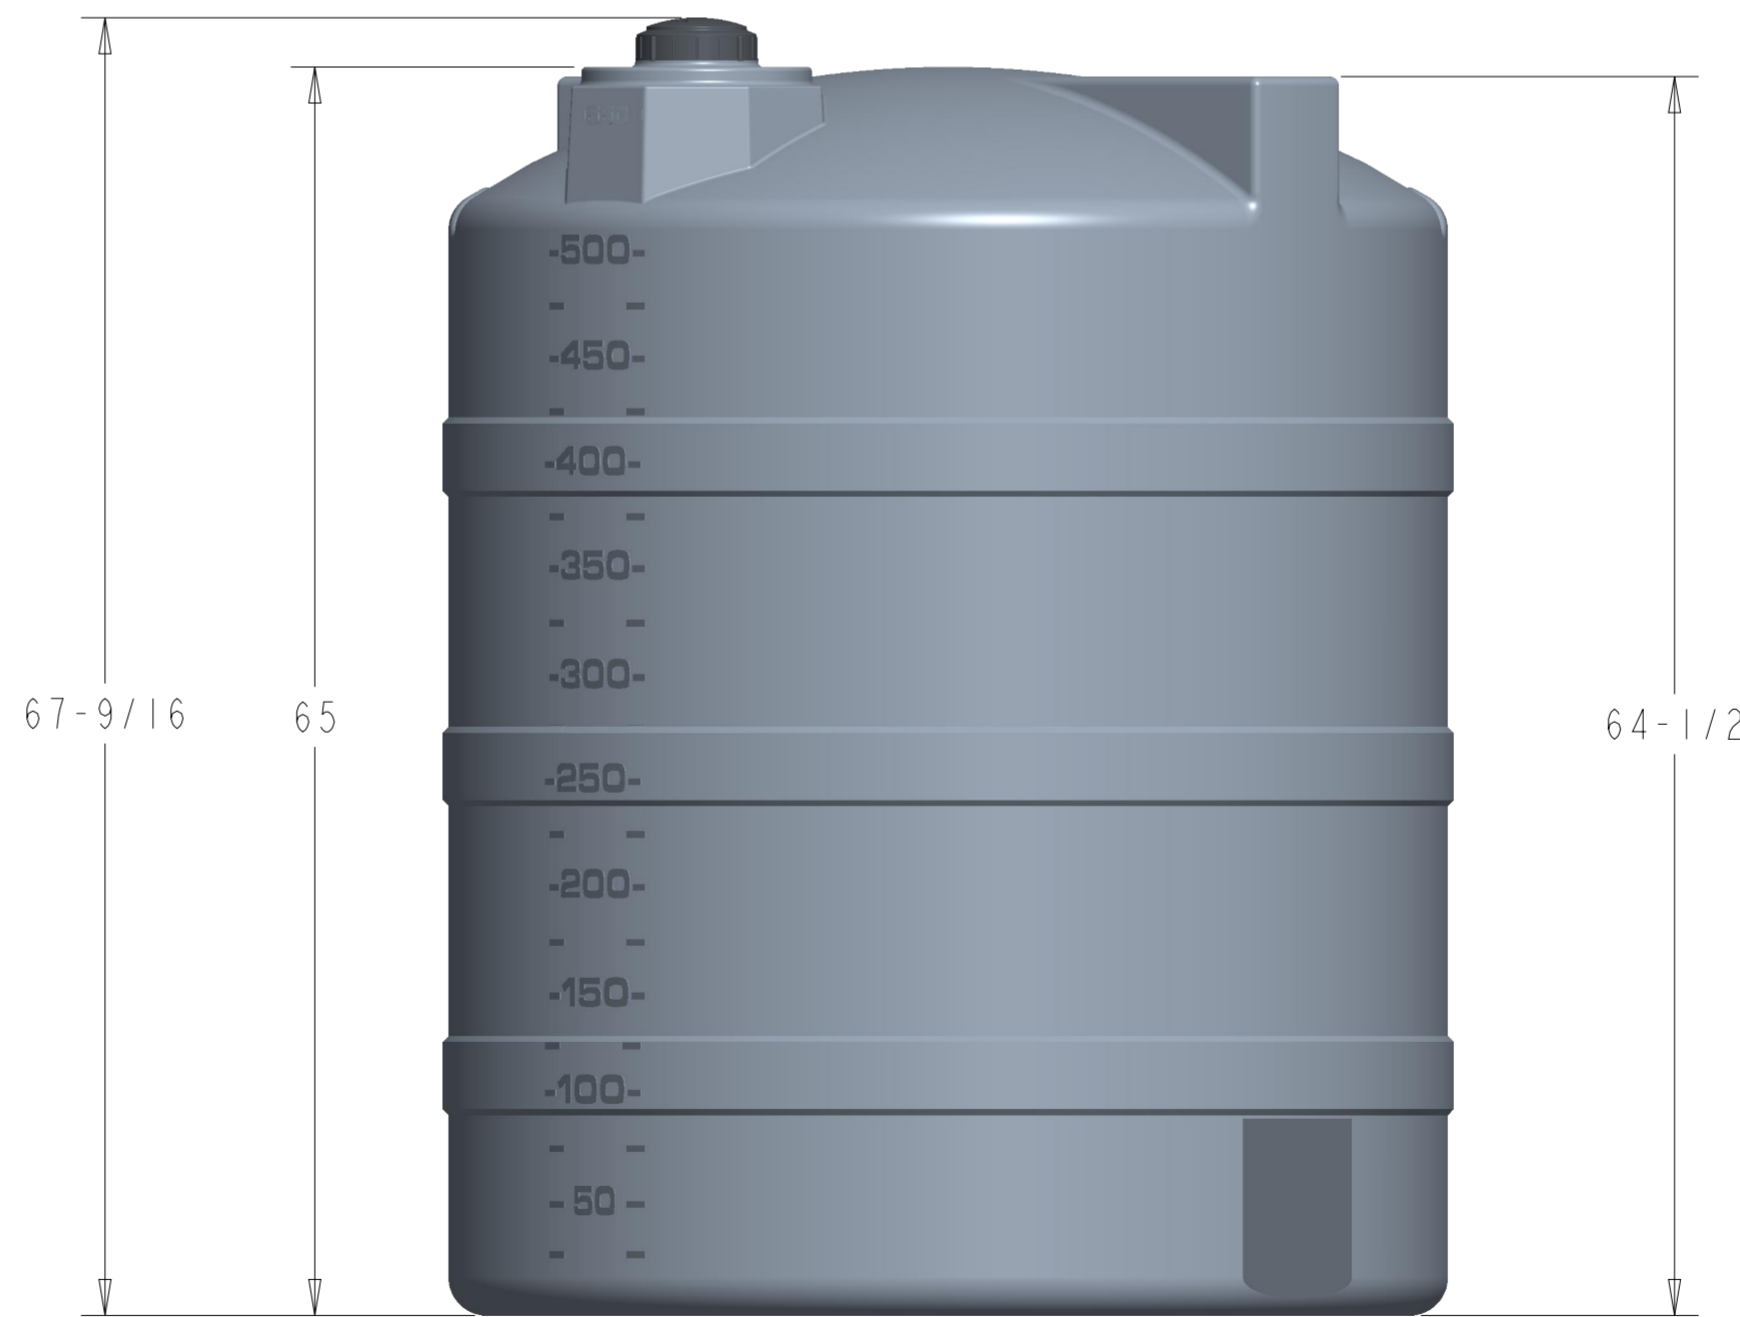

5" Thread Vented Lid

ESCALA 0.080

ESCALA 0.100

ESCALA 0.100