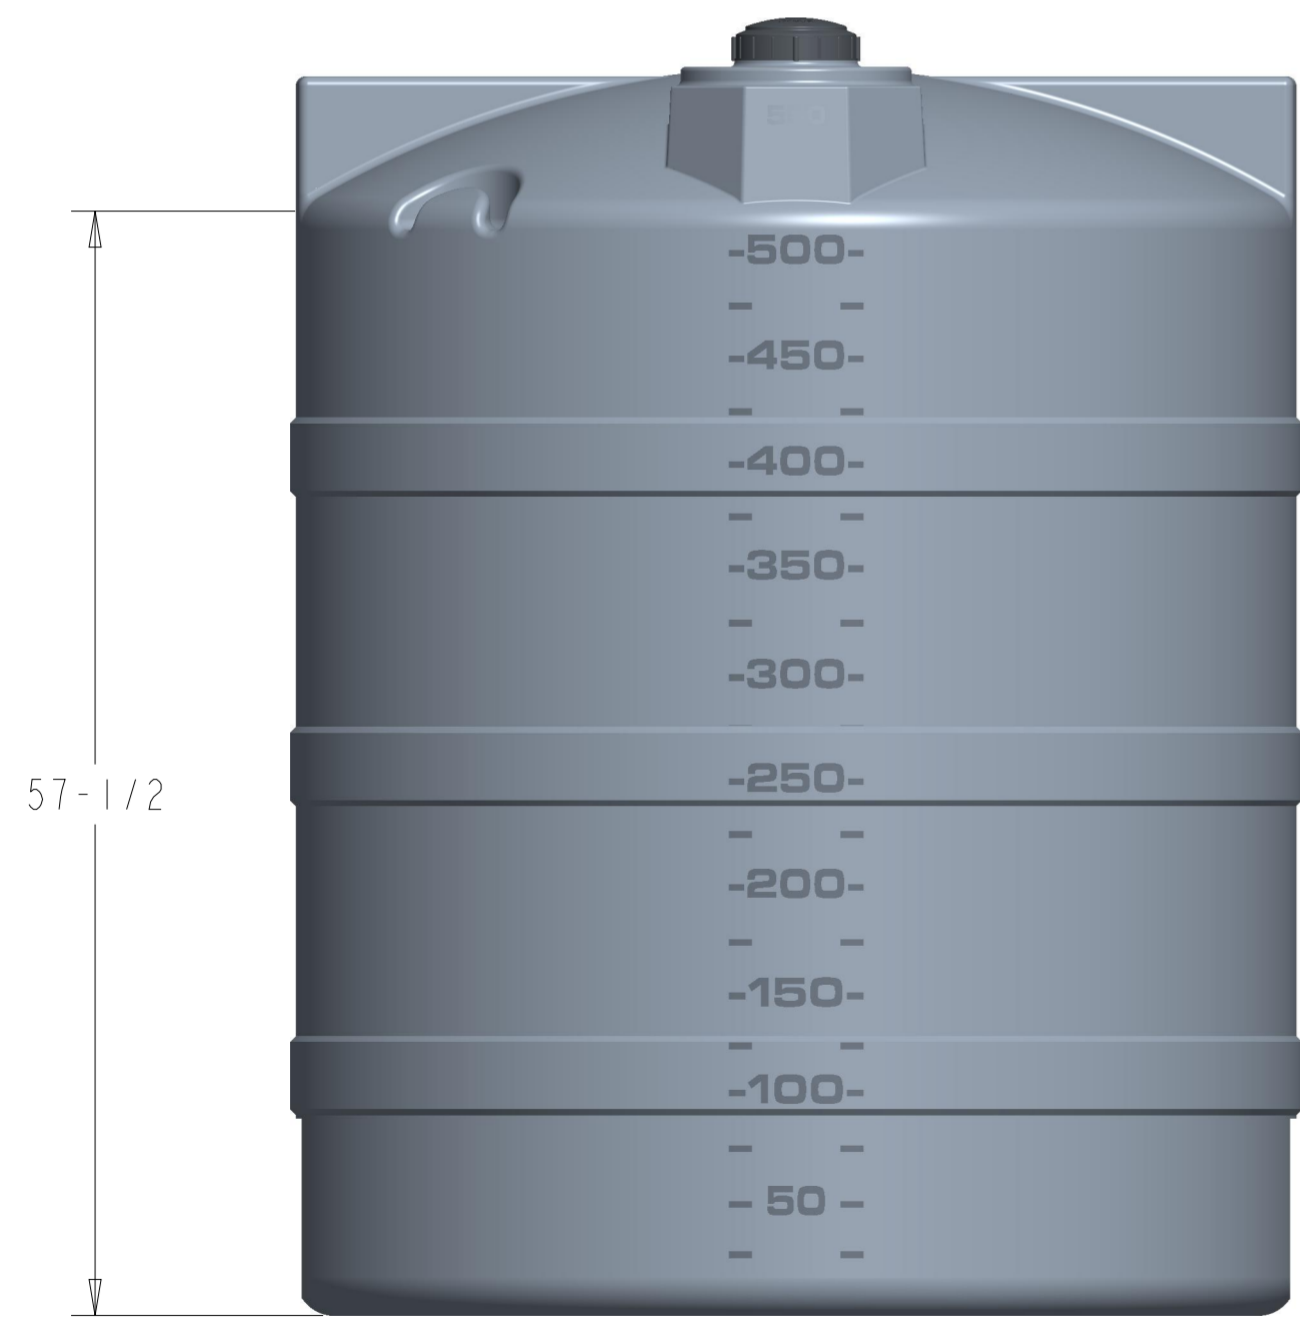

5" Thread Vented Lid

ESCALA 0.080

ESCALA 0.100

ESCALA 0.100