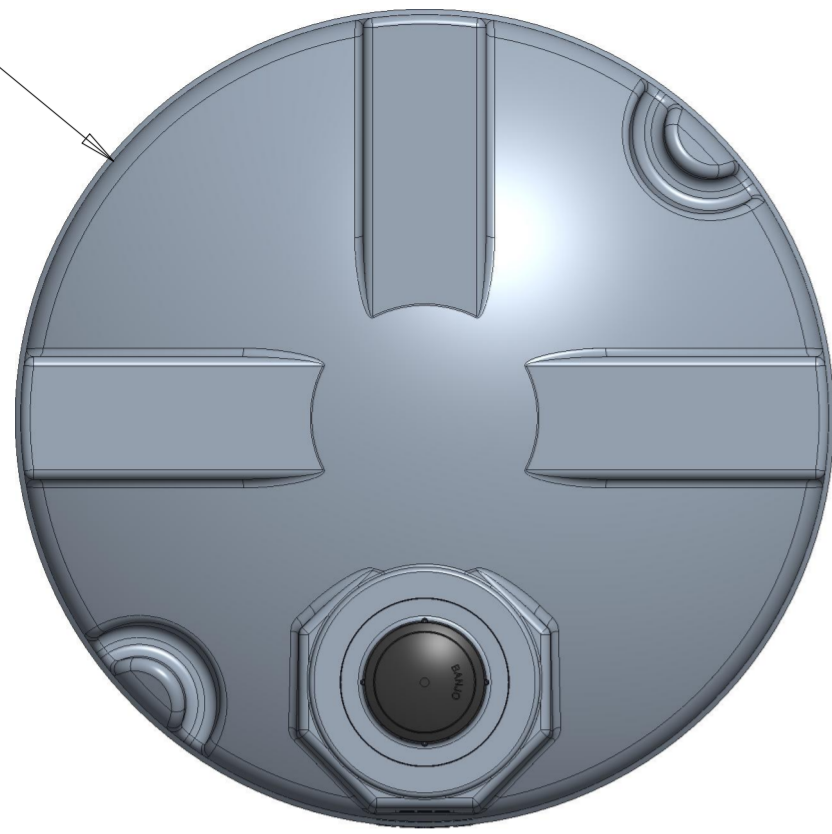

ø42

5" Thread Vented Lid