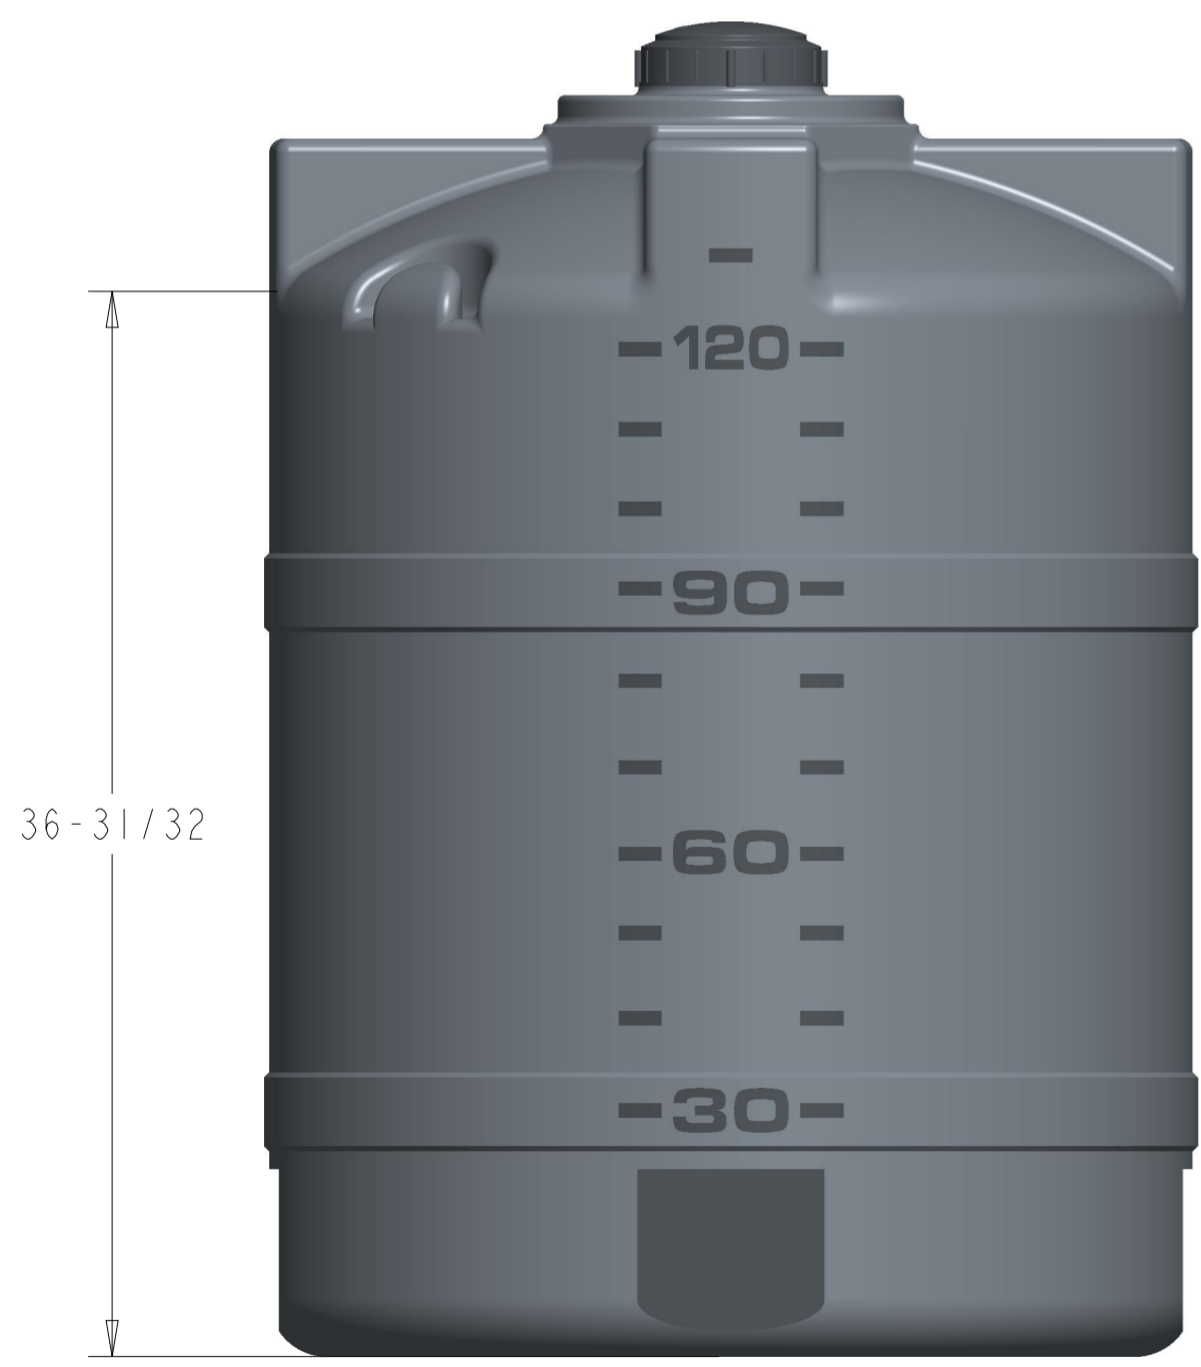

5" Thread Vented Lid

Flat Spot $6 - 1/2'' \times 5 - 1/2''$