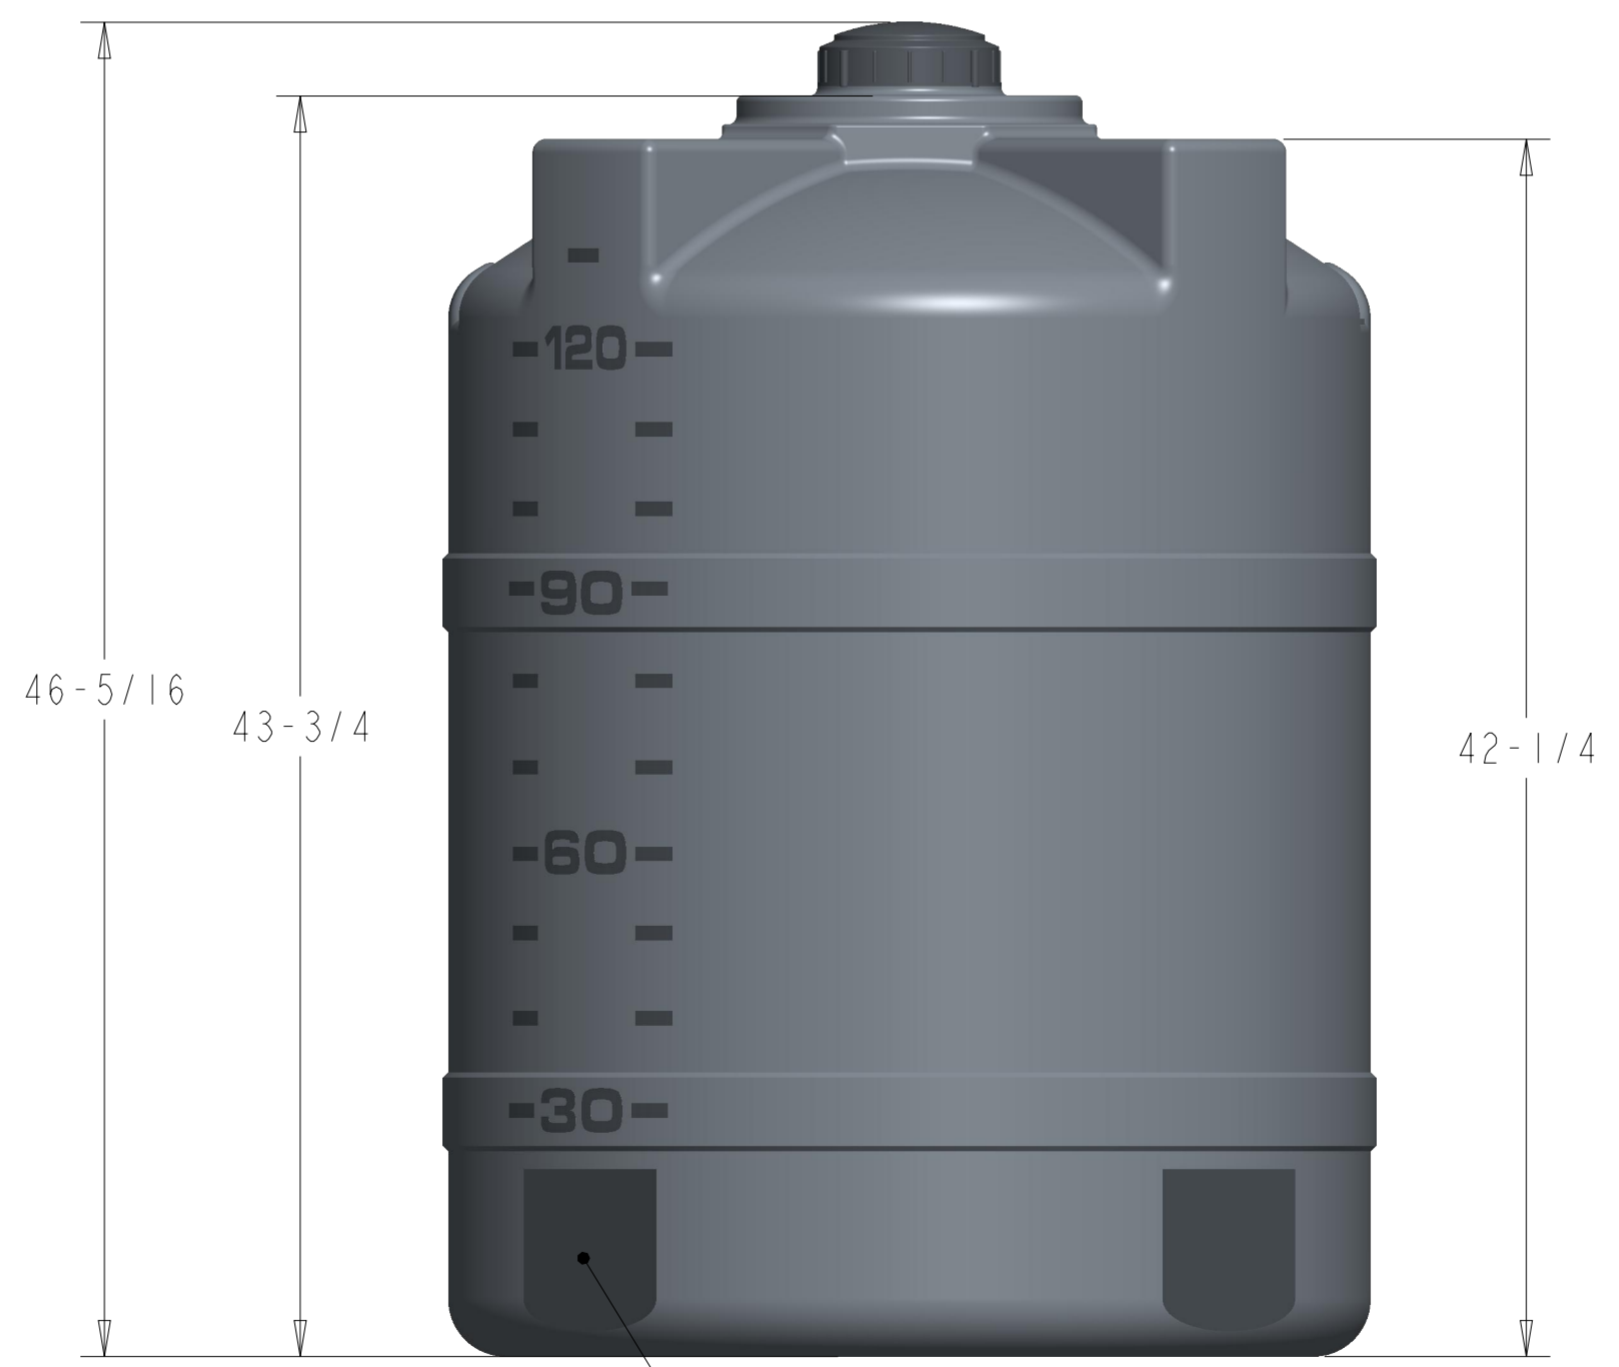

5" Thread Vented Lid

Flat Spot $6 - 1/2'' \times 5 - 1/2''$