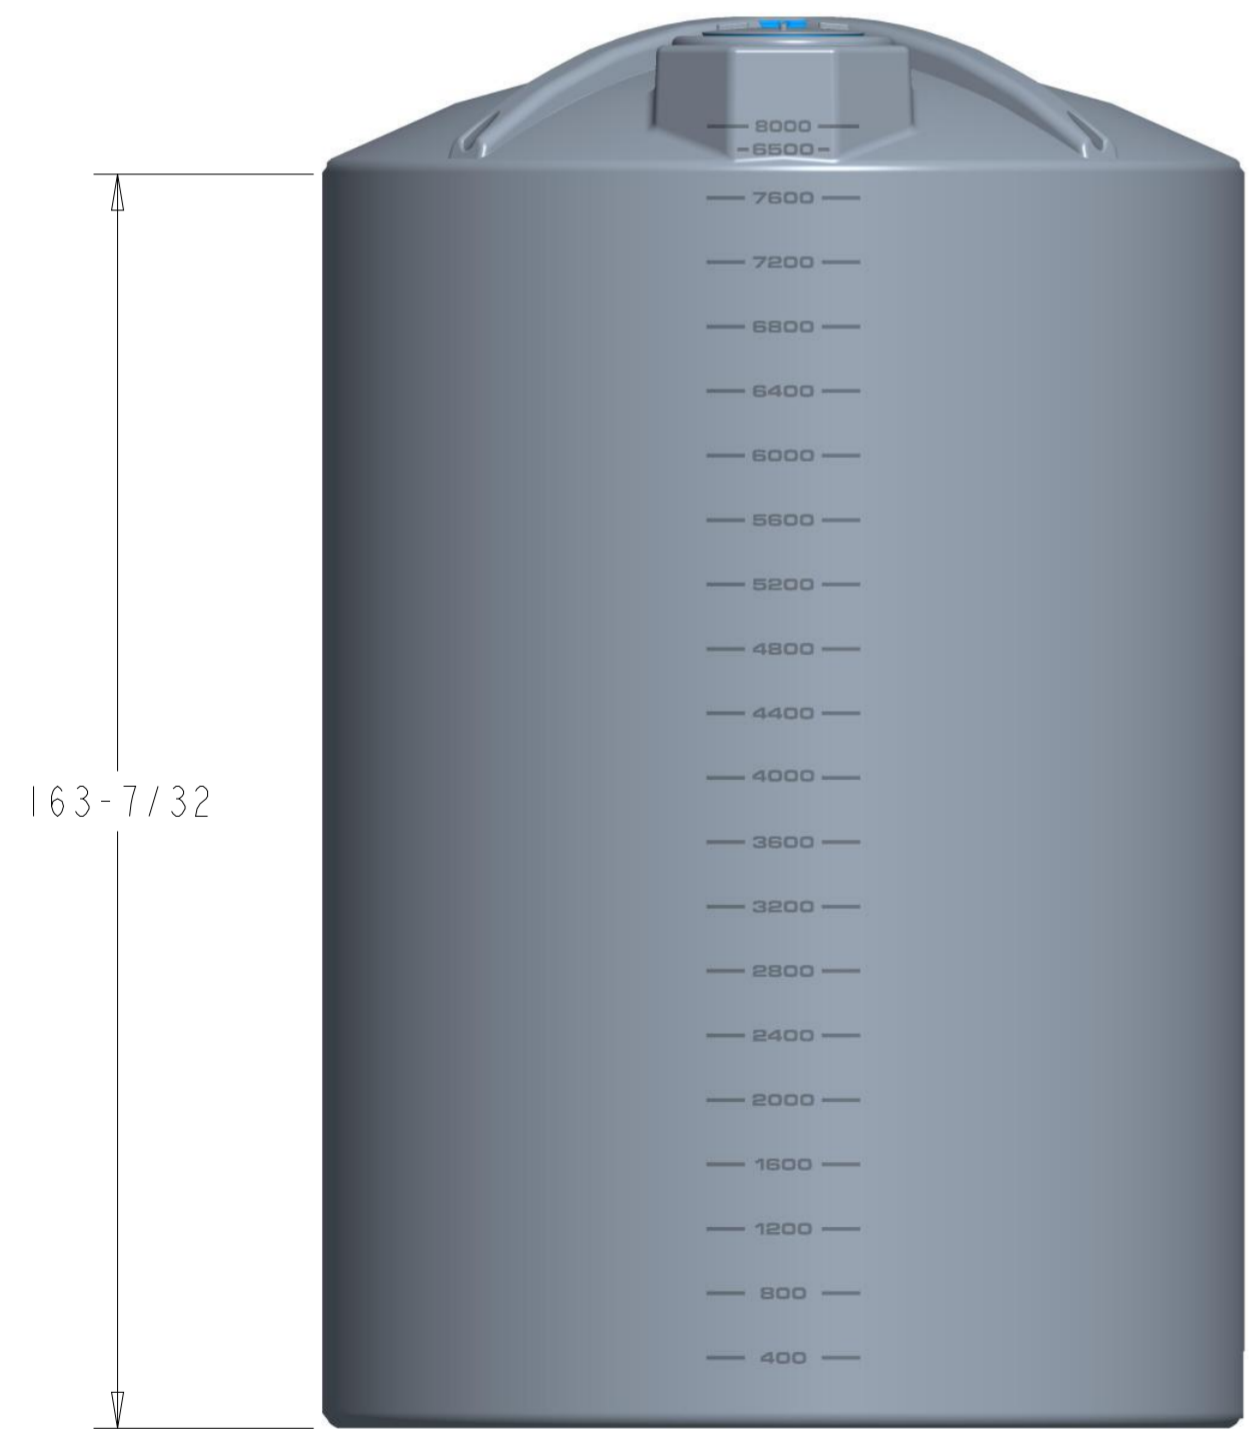

18" or 24" Vented Lid

183-1/2

Flat Spot
8-1/32" x 8-23/32"

ESCALA: 0.04	TAMAÑO: A2	
DATE: 17/12/18	PROYECTO: VERTICAL TANKS, USA.	
PROYECCION:	DESCRIPCION: ASSY 8000GAL-120DIA VERTICAL TANK	