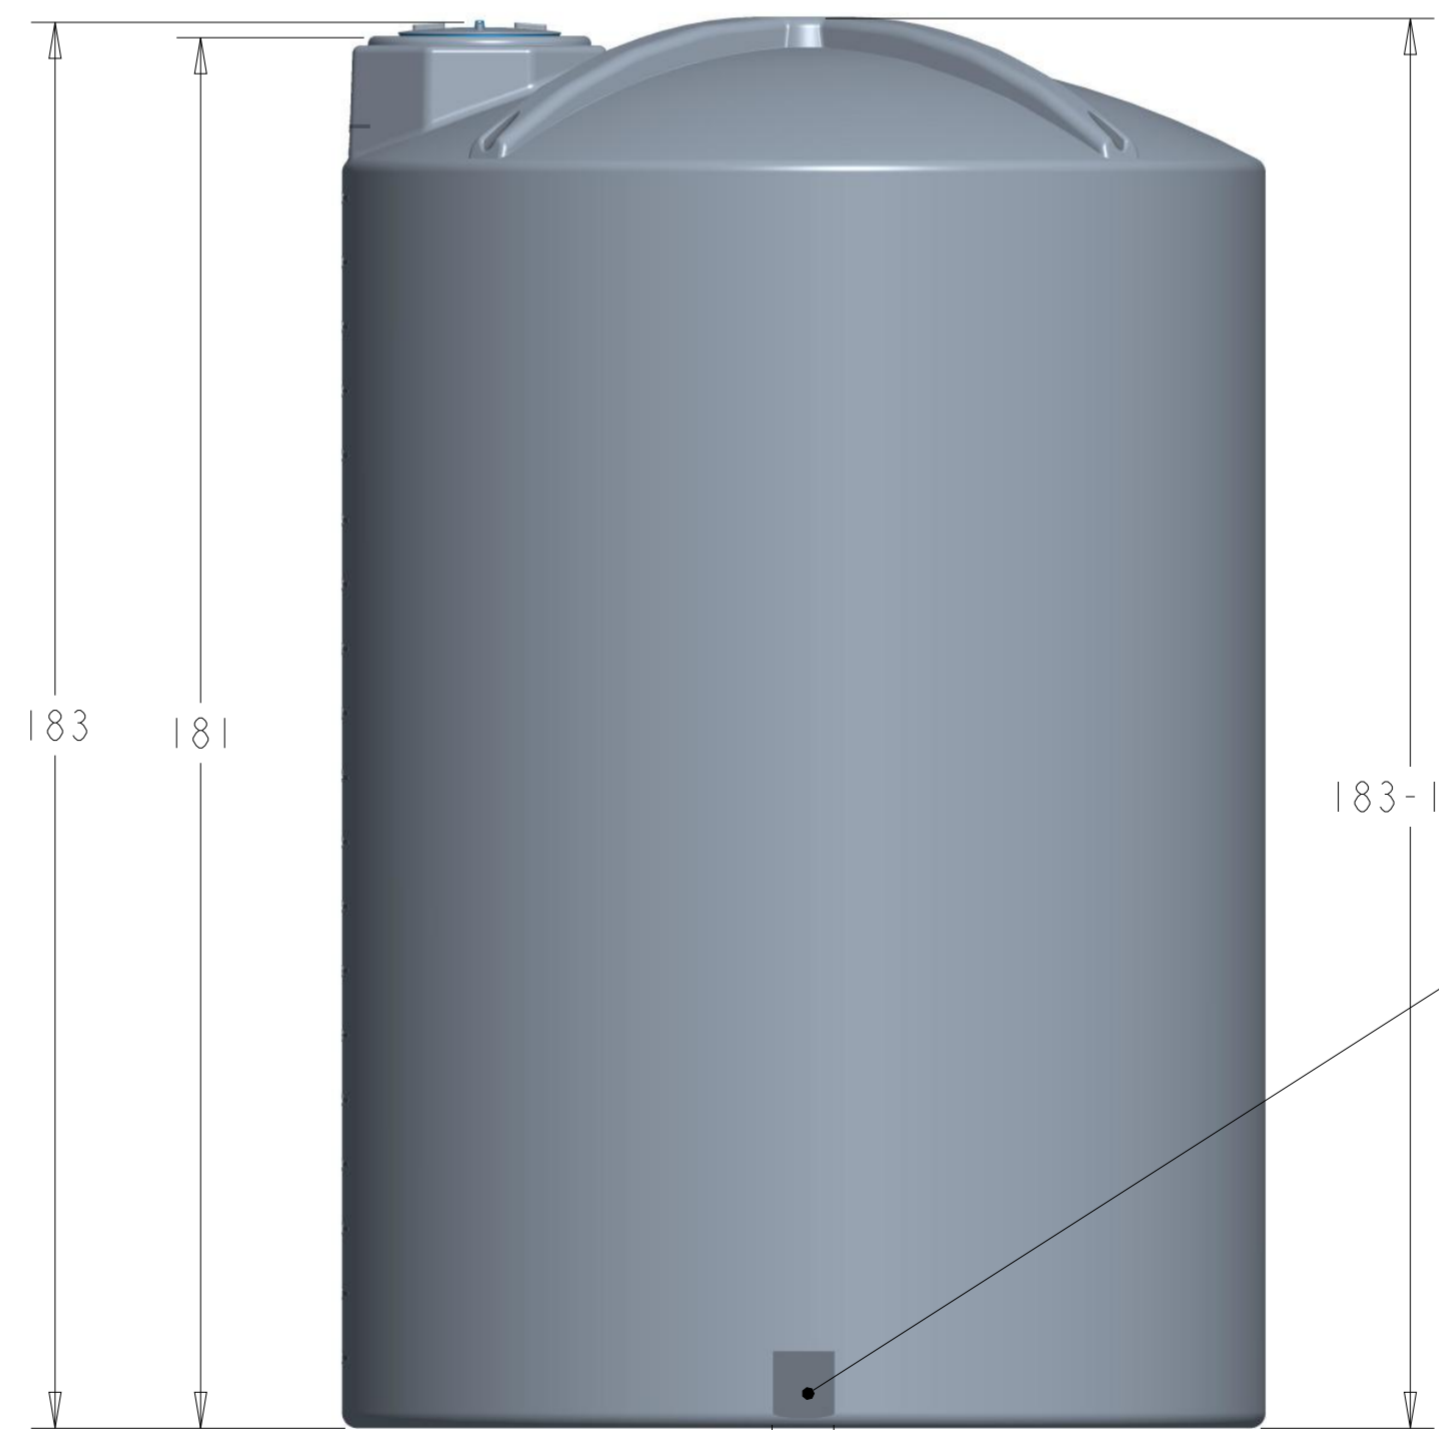

18" or 24" Vented Lid

183-1/2

Flat Spot
8-1/32" x 8-23/32"

ESCALA: 0.04	TAMAÑO: A2	
DATE: 17/12/18	PROYECTO: VERTICAL TANKS, USA.	
PROYECCION:	DESCRIPCION: ASSY 8000GAL-120DIA VERTICAL TANK	