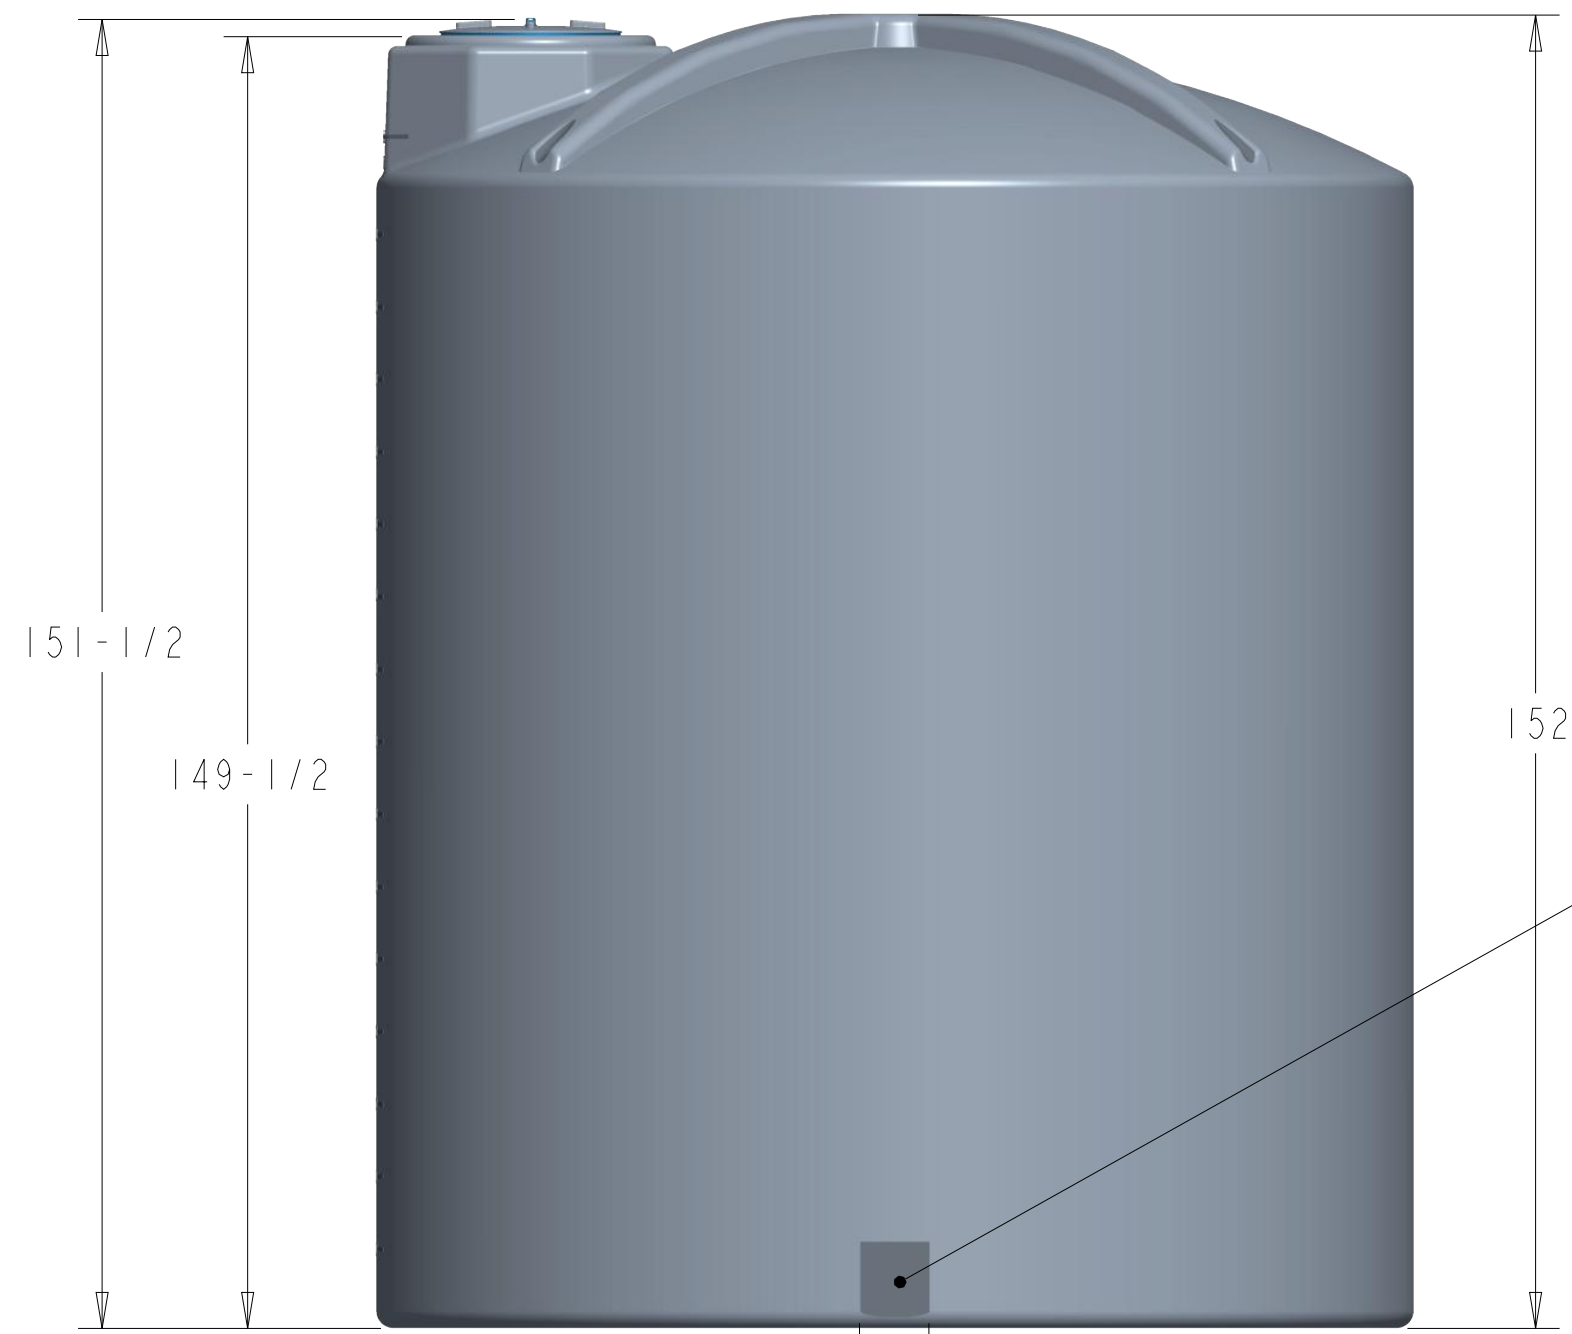

18" or 24" Vented Lid

Flat Spot
8-1/32" x 8-23/32"

ESCALA: 0.045	TAMAÑO: A2	
DATE: 17/12/18	PROYECTO: VERTICAL TANKS, USA.	
PROYECCION:	DESCRIPCION: ASSY 6500GAL-120DIA VERTICAL TANK	