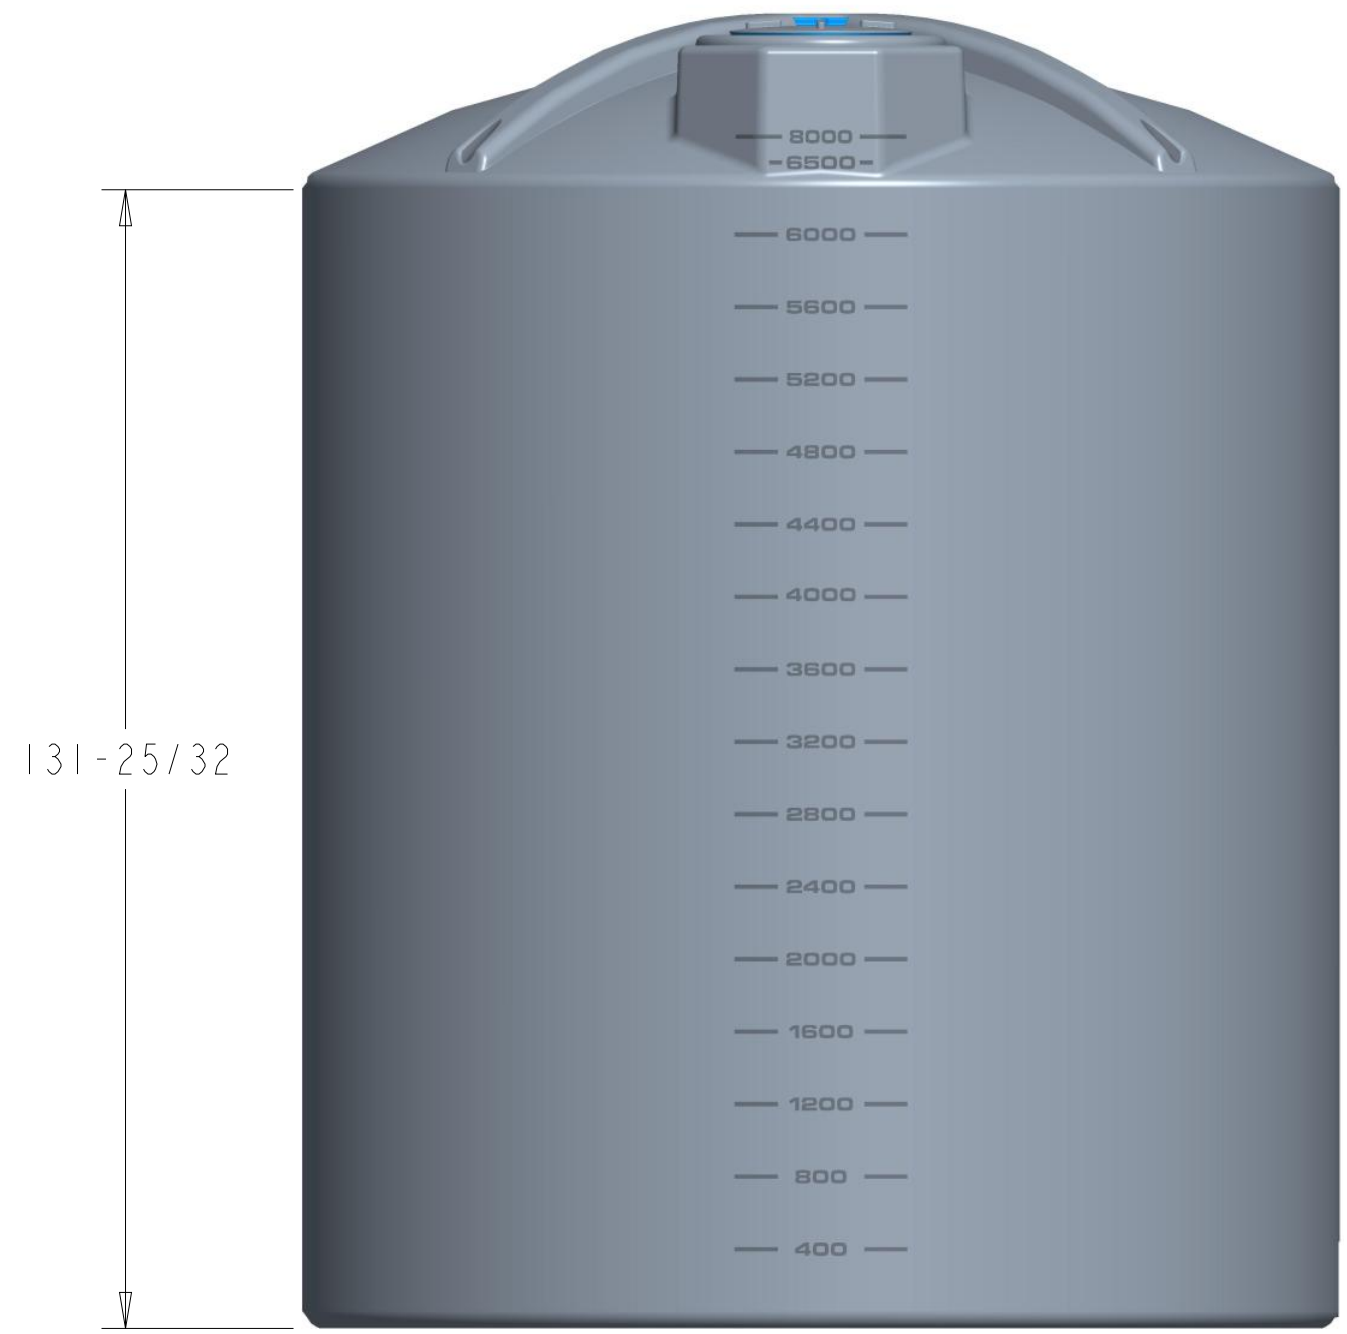

18" or 24" Vented Lid

Flat Spot
8-1/32" x 8-23/32"

ESCALA: 0.045	TAMAÑO: A2	
DATE: 17/12/18	PROYECTO: VERTICAL TANKS, USA.	
PROYECCION:	DESCRIPCION: ASSY 6500GAL-120DIA VERTICAL TANK	