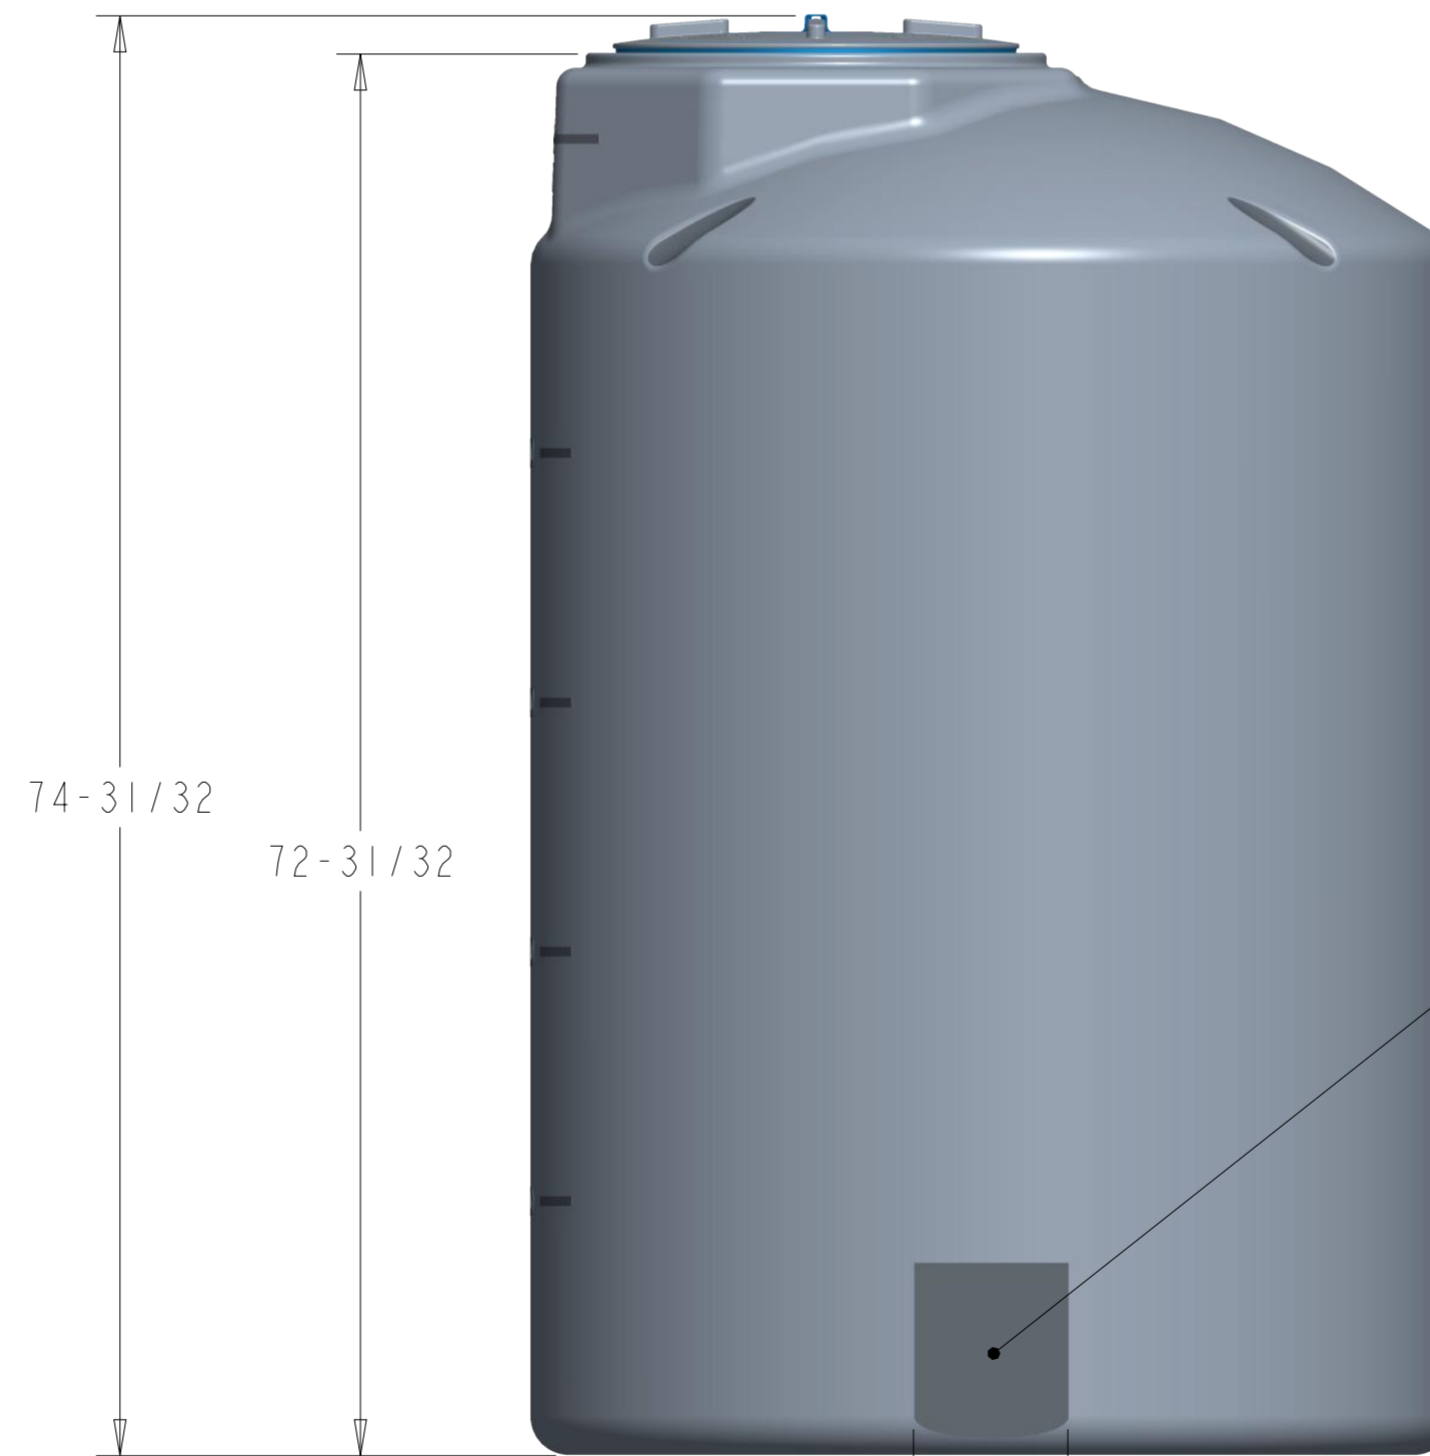

18" Vented Lid

ESCALA 0.100

Flat Spot
8-1/32" x 9-1/8"

8-1/32

ESCALA: 0.1	TAMAÑO: A2	
DATE: 17/12/18	PROYECTO: VERTICAL TANKS, USA.	
PROYECCION:	DESCRIPCION: ASSY 500GAL-48DIA VERTICAL TANK	