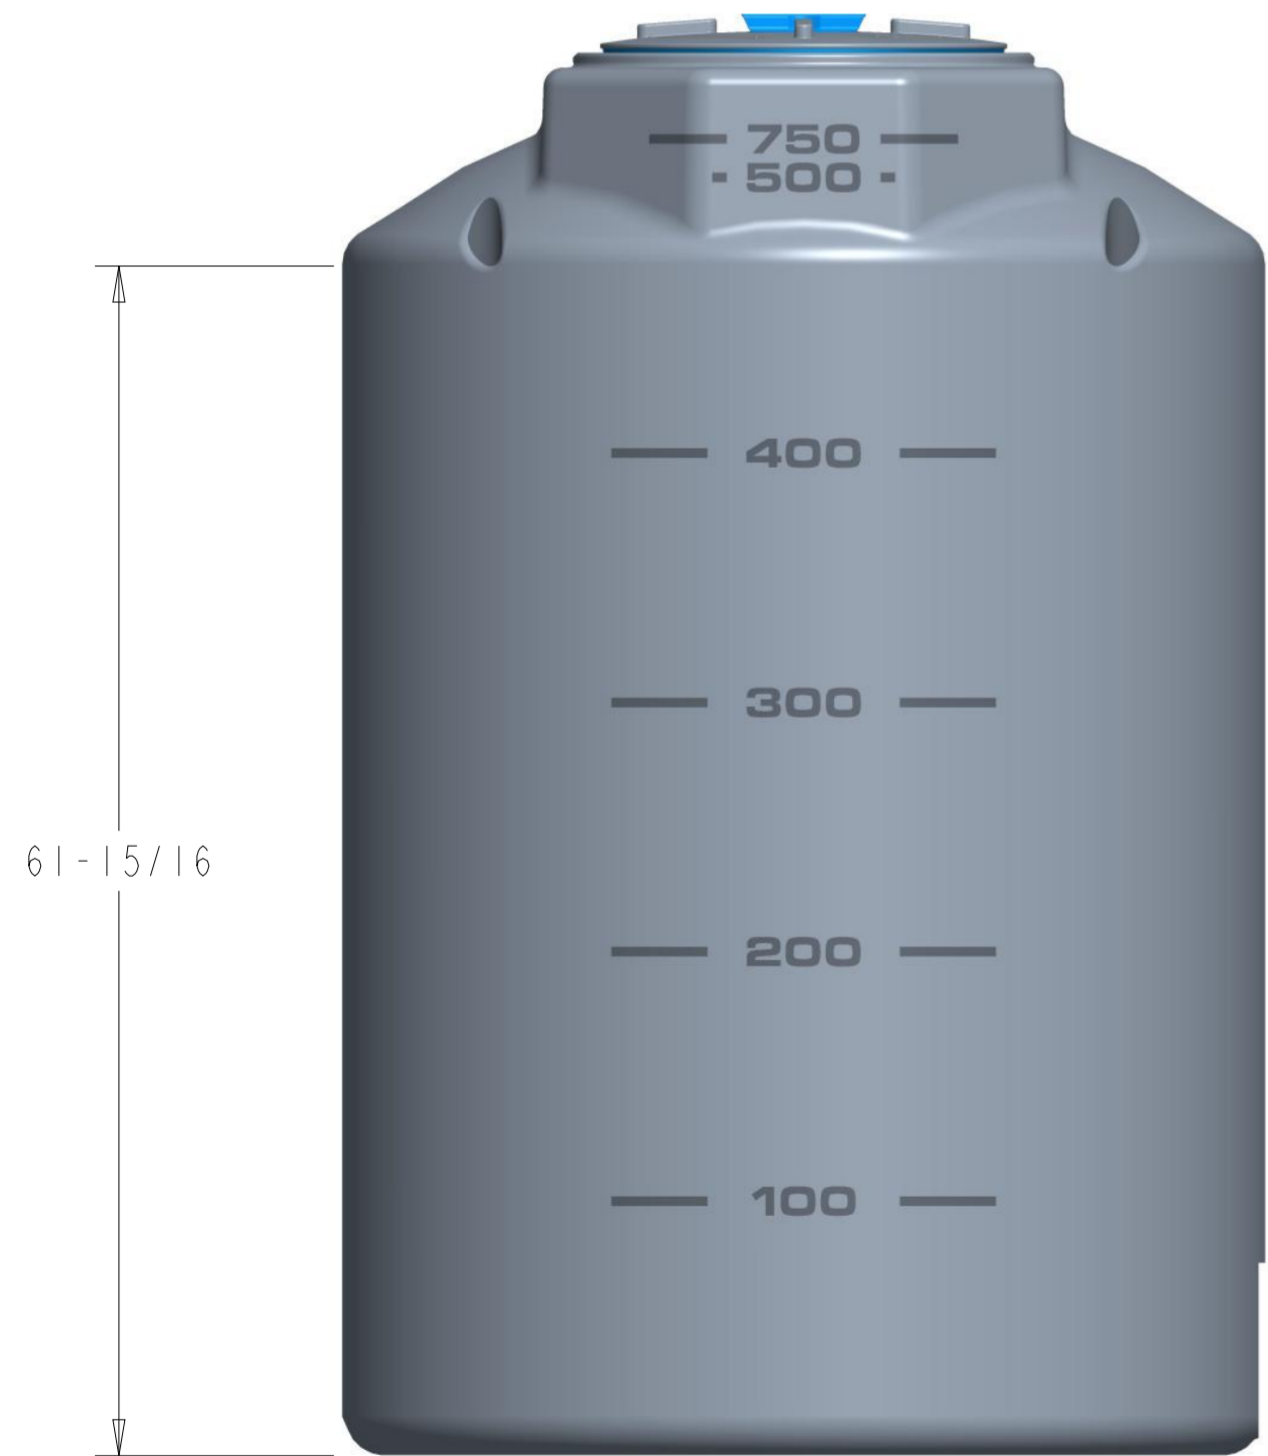

18" Vented Lid

ESCALA 0.100

Flat Spot
8-1/32" x 9-1/8"

8-1/32

ESCALA: 0.1	TAMAÑO: A2	
DATE: 17/12/18	PROYECTO: VERTICAL TANKS, USA.	
PROYECCION:	DESCRIPCION: ASSY 500GAL-48DIA VERTICAL TANK	