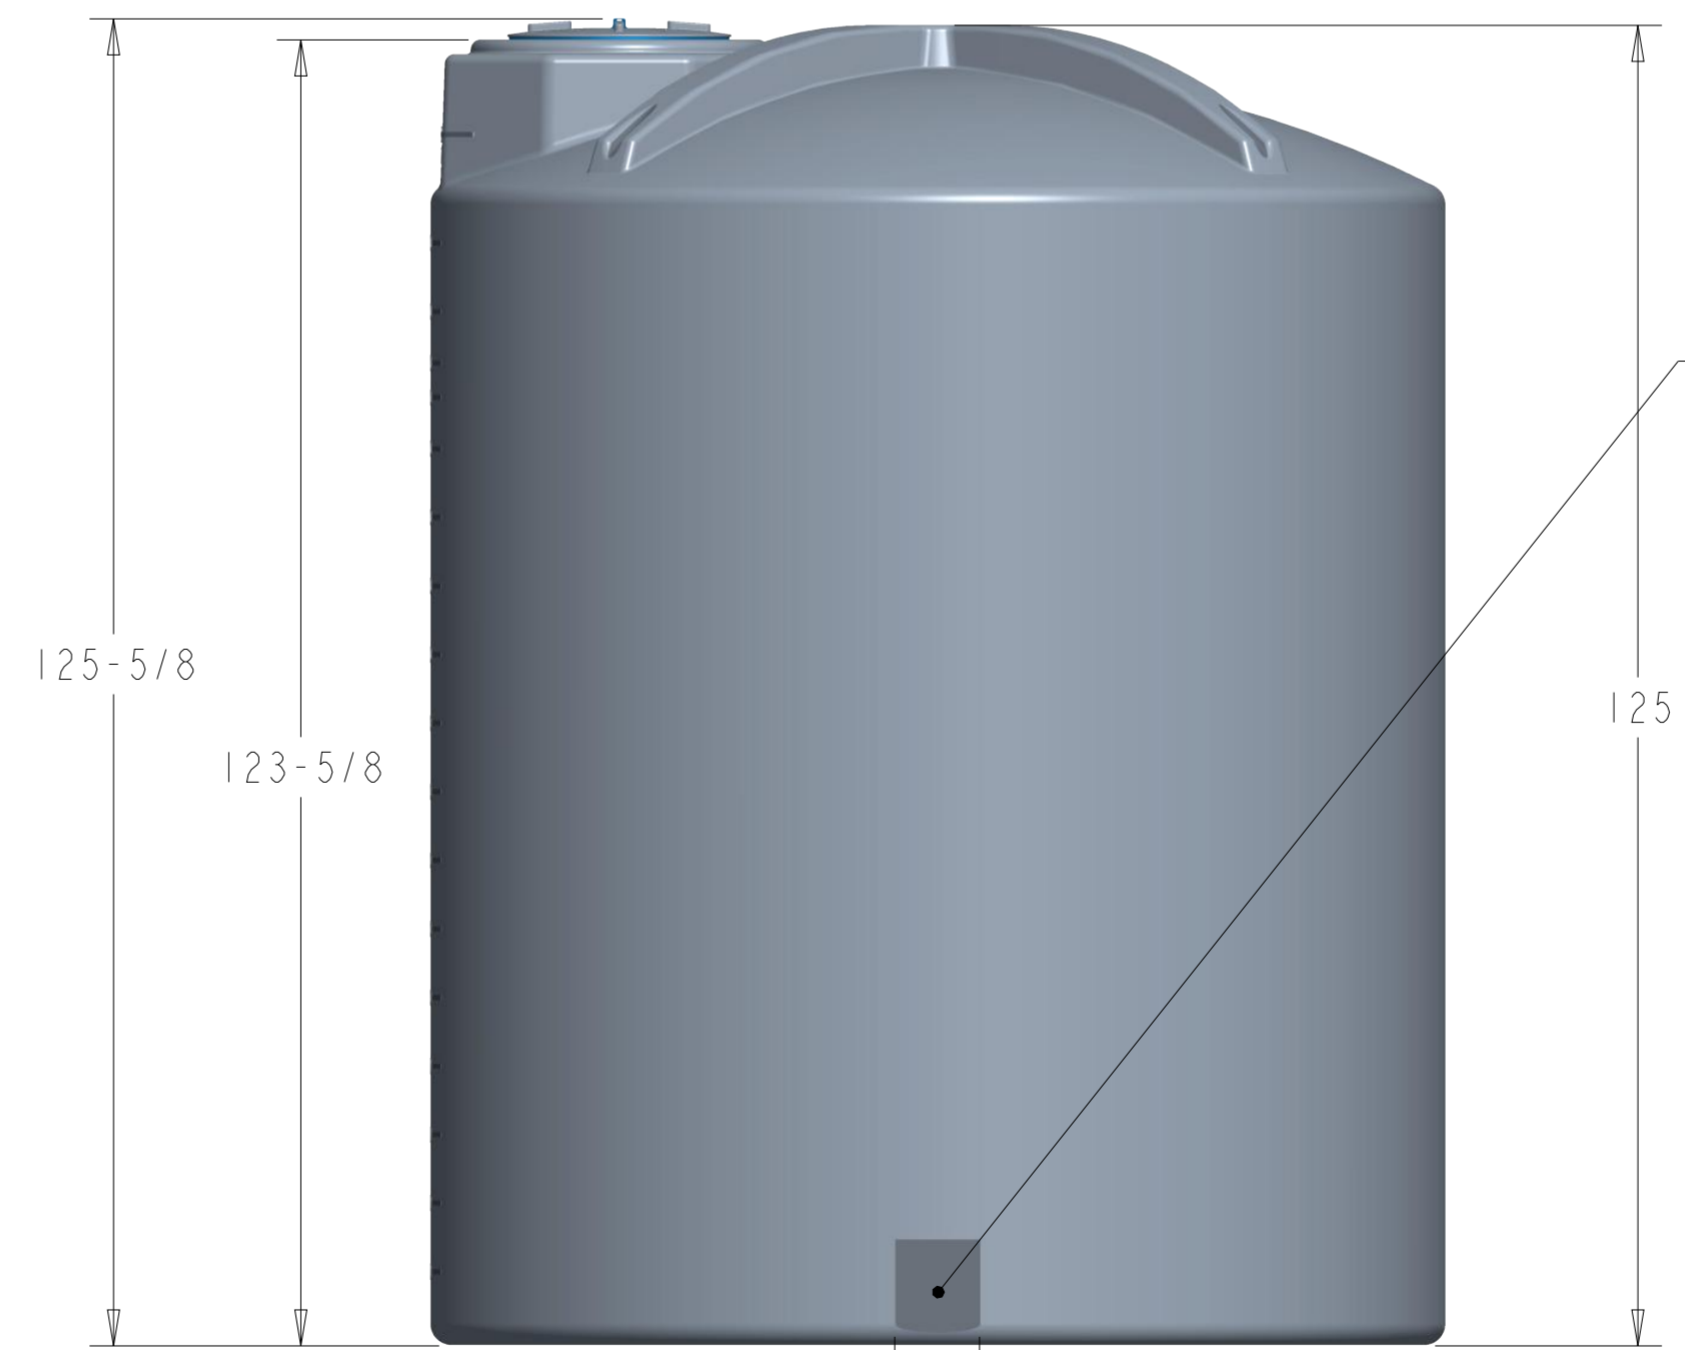

18" or 24" Vented Lid

Flat Spot  
8-1/32" x 8-13/16"

ESCALA: 0.055	TAMAÑO: A2	
DATE: 17/12/18	PROYECTO: VERTICAL TANKS, USA.	
PROYECCION:	DESCRIPCION: ASSY 3500GAL-96DIA VERTICAL TANK	