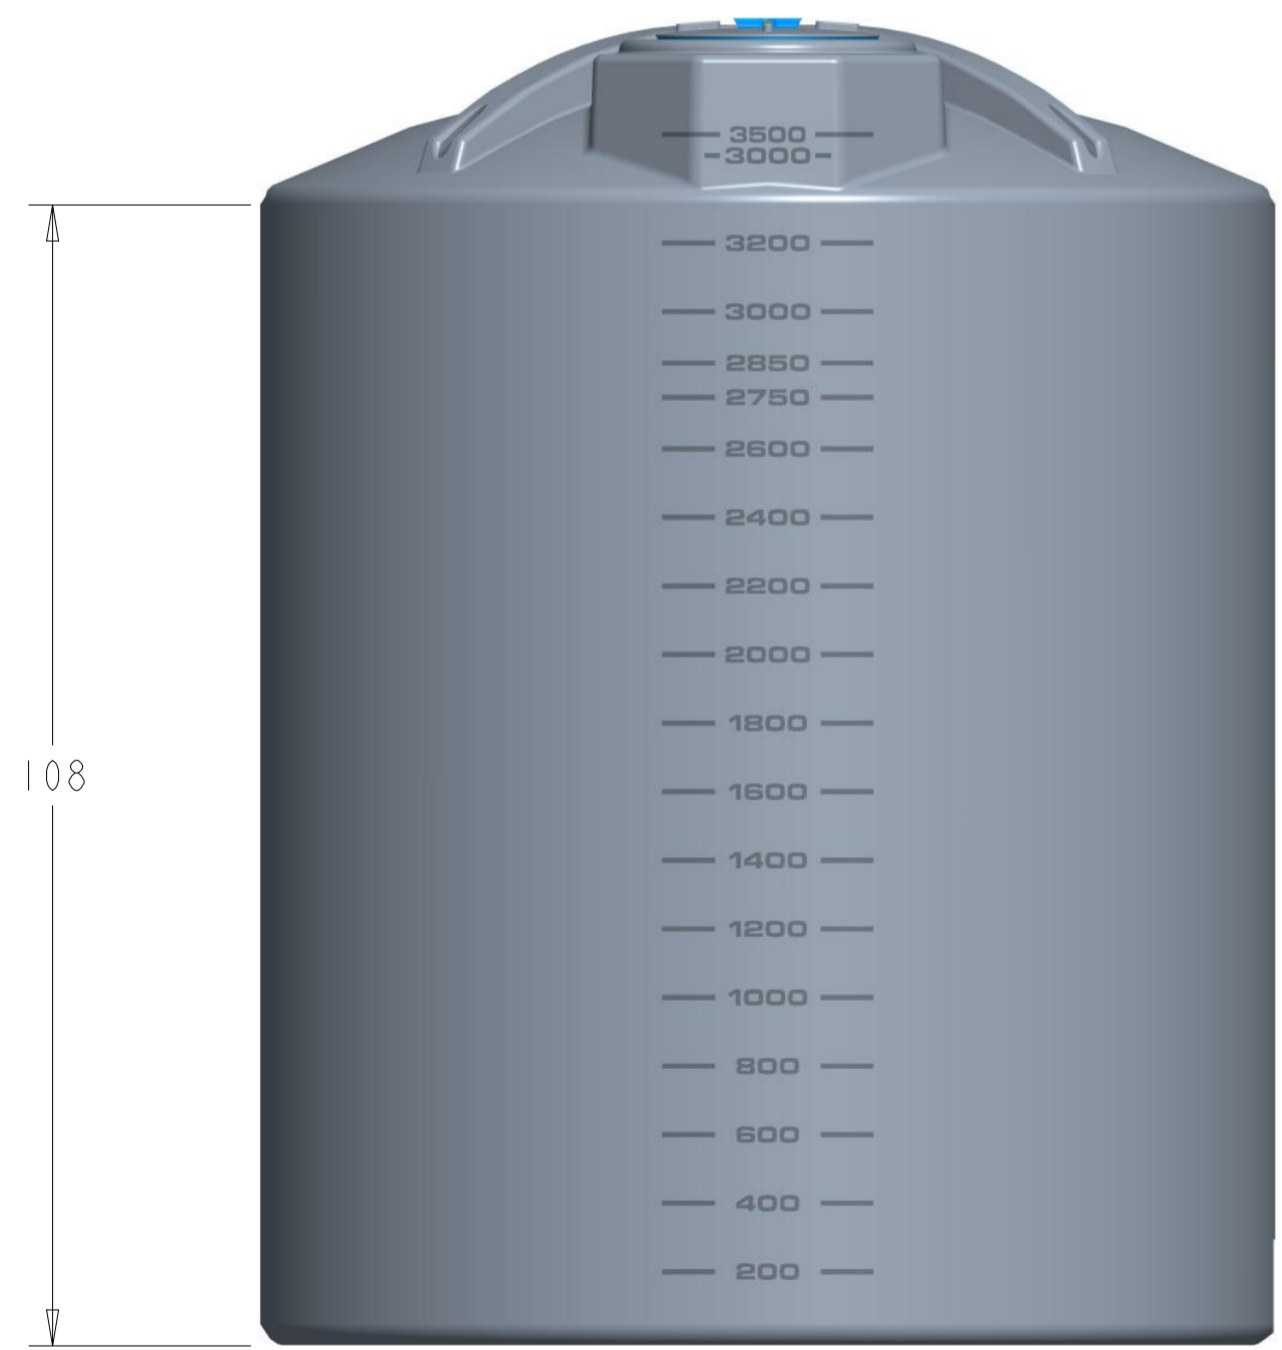

18" or 24" Vented Lid

Flat Spot  
8-1/32" x 8-13/16"

ESCALA: 0.055	TAMAÑO: A2	
DATE: 17/12/18	PROYECTO: VERTICAL TANKS, USA.	
PROYECCION:	DESCRIPCION: ASSY 3500GAL-96DIA VERTICAL TANK	