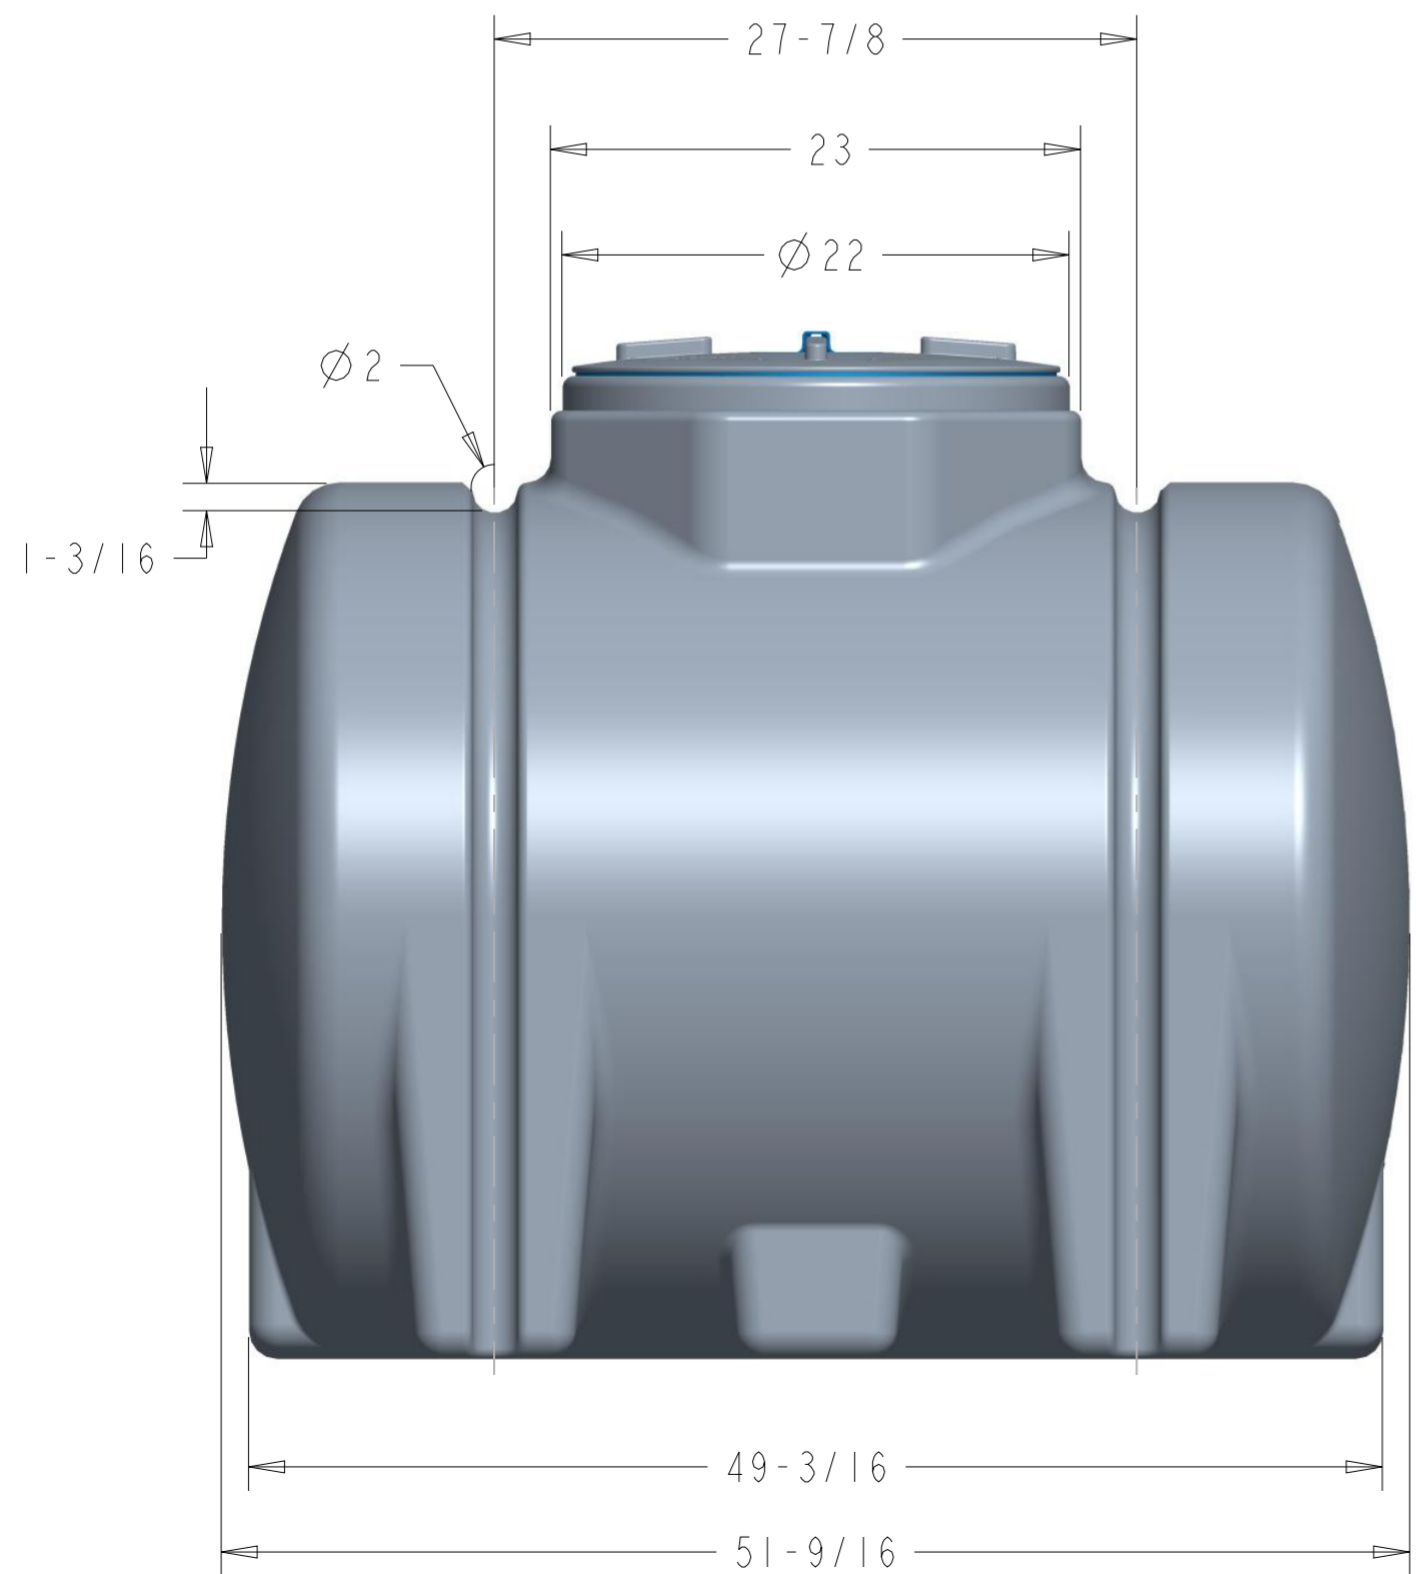

ESCALA 0.110

ESCALA:	TAMAÑO:	
0.12	A2	
DATE:	PROYECTO:	HORIZONTAL TANKS, USA.
28/11/18		
PROYECCION:	DESCRIPCION:	ASSY 230 GALLONS HORIZONTAL LEG TANK