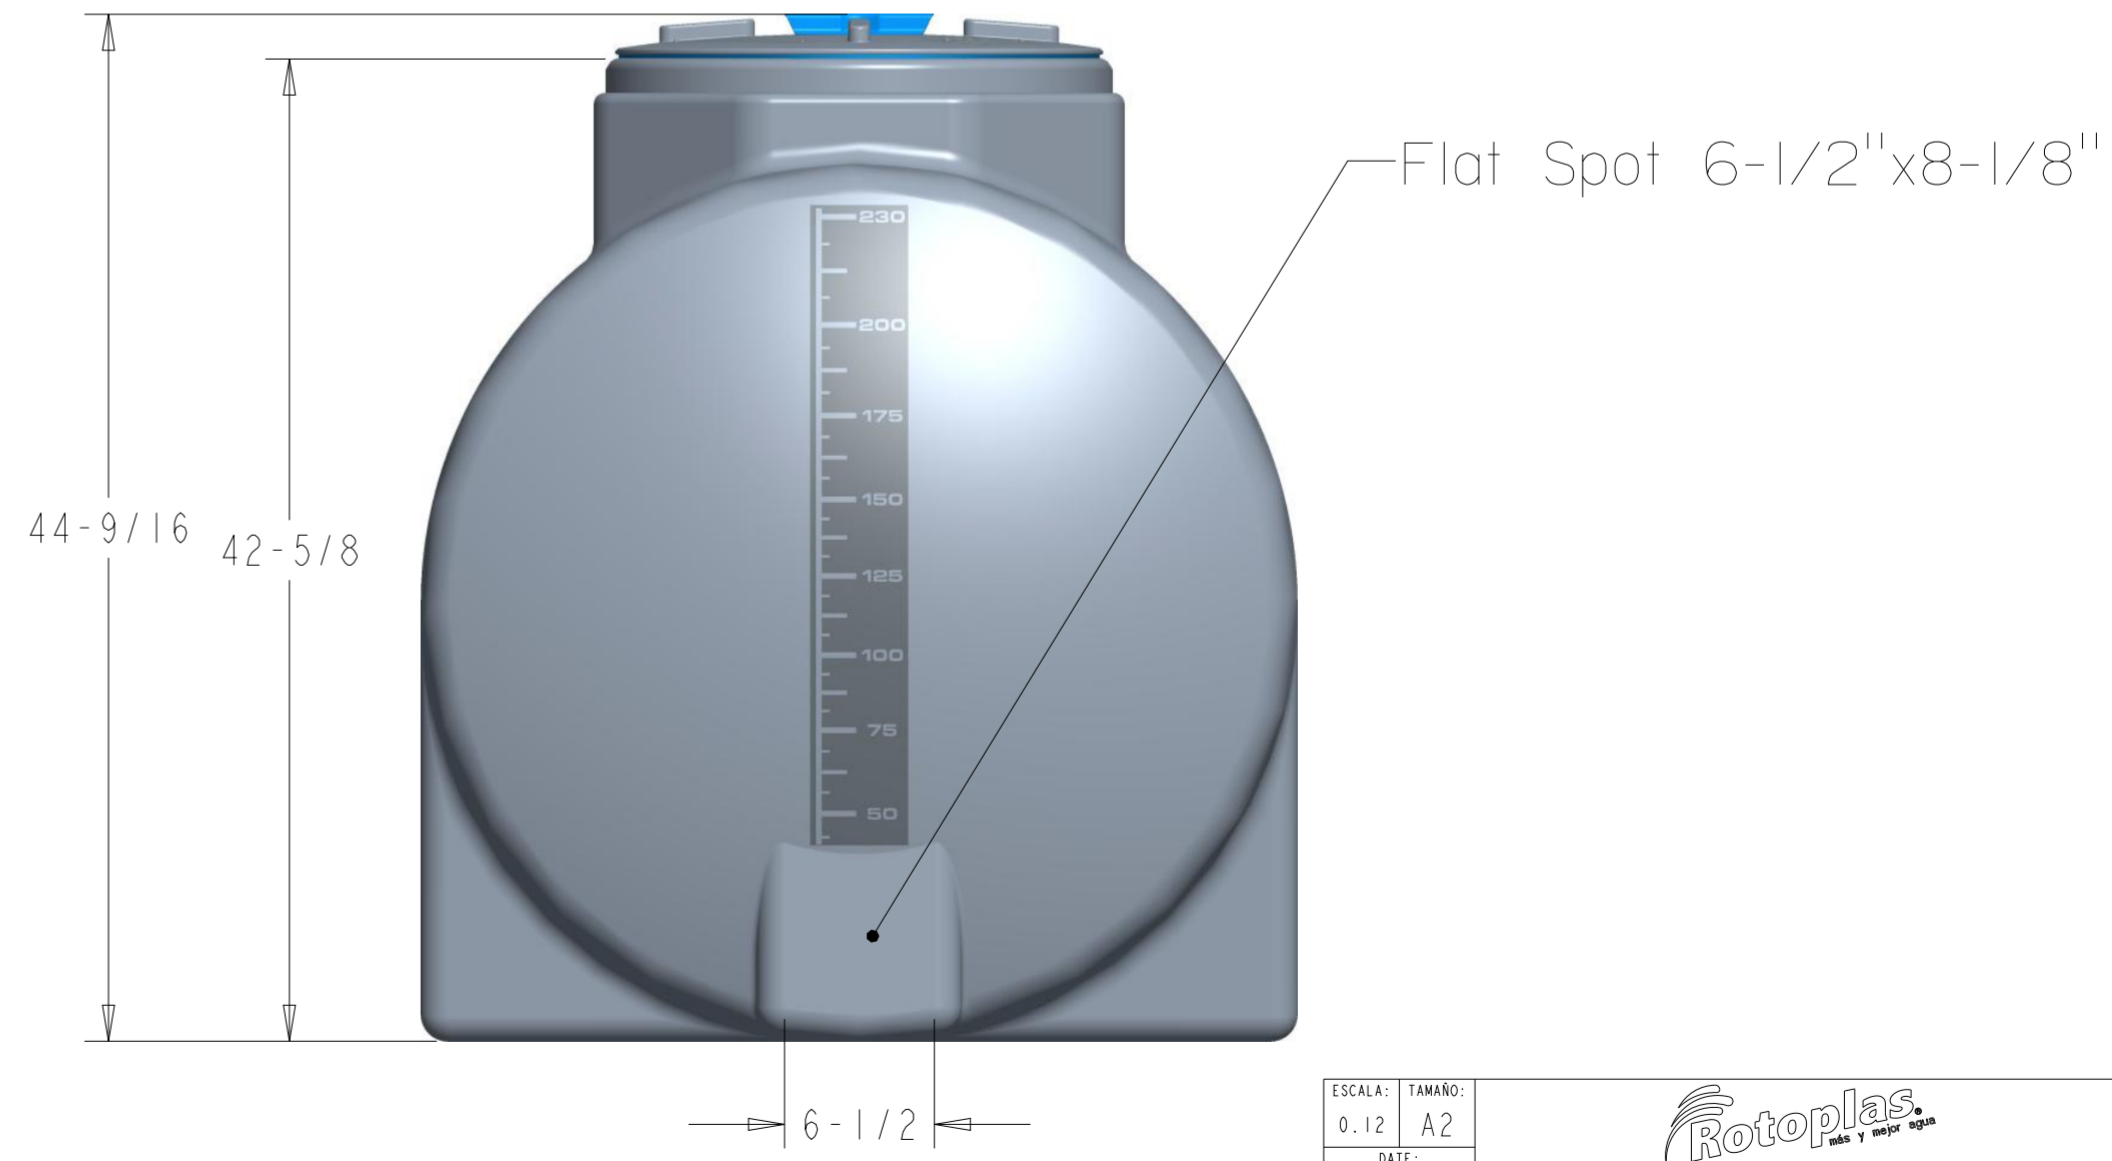

ESCALA 0.110

ESCALA:	TAMAÑO:	
0.12	A2	
DATE:	PROYECTO:	HORIZONTAL TANKS, USA.
28/11/18		
PROYECCION:	DESCRIPCION:	ASSY 230 GALLONS HORIZONTAL LEG TANK