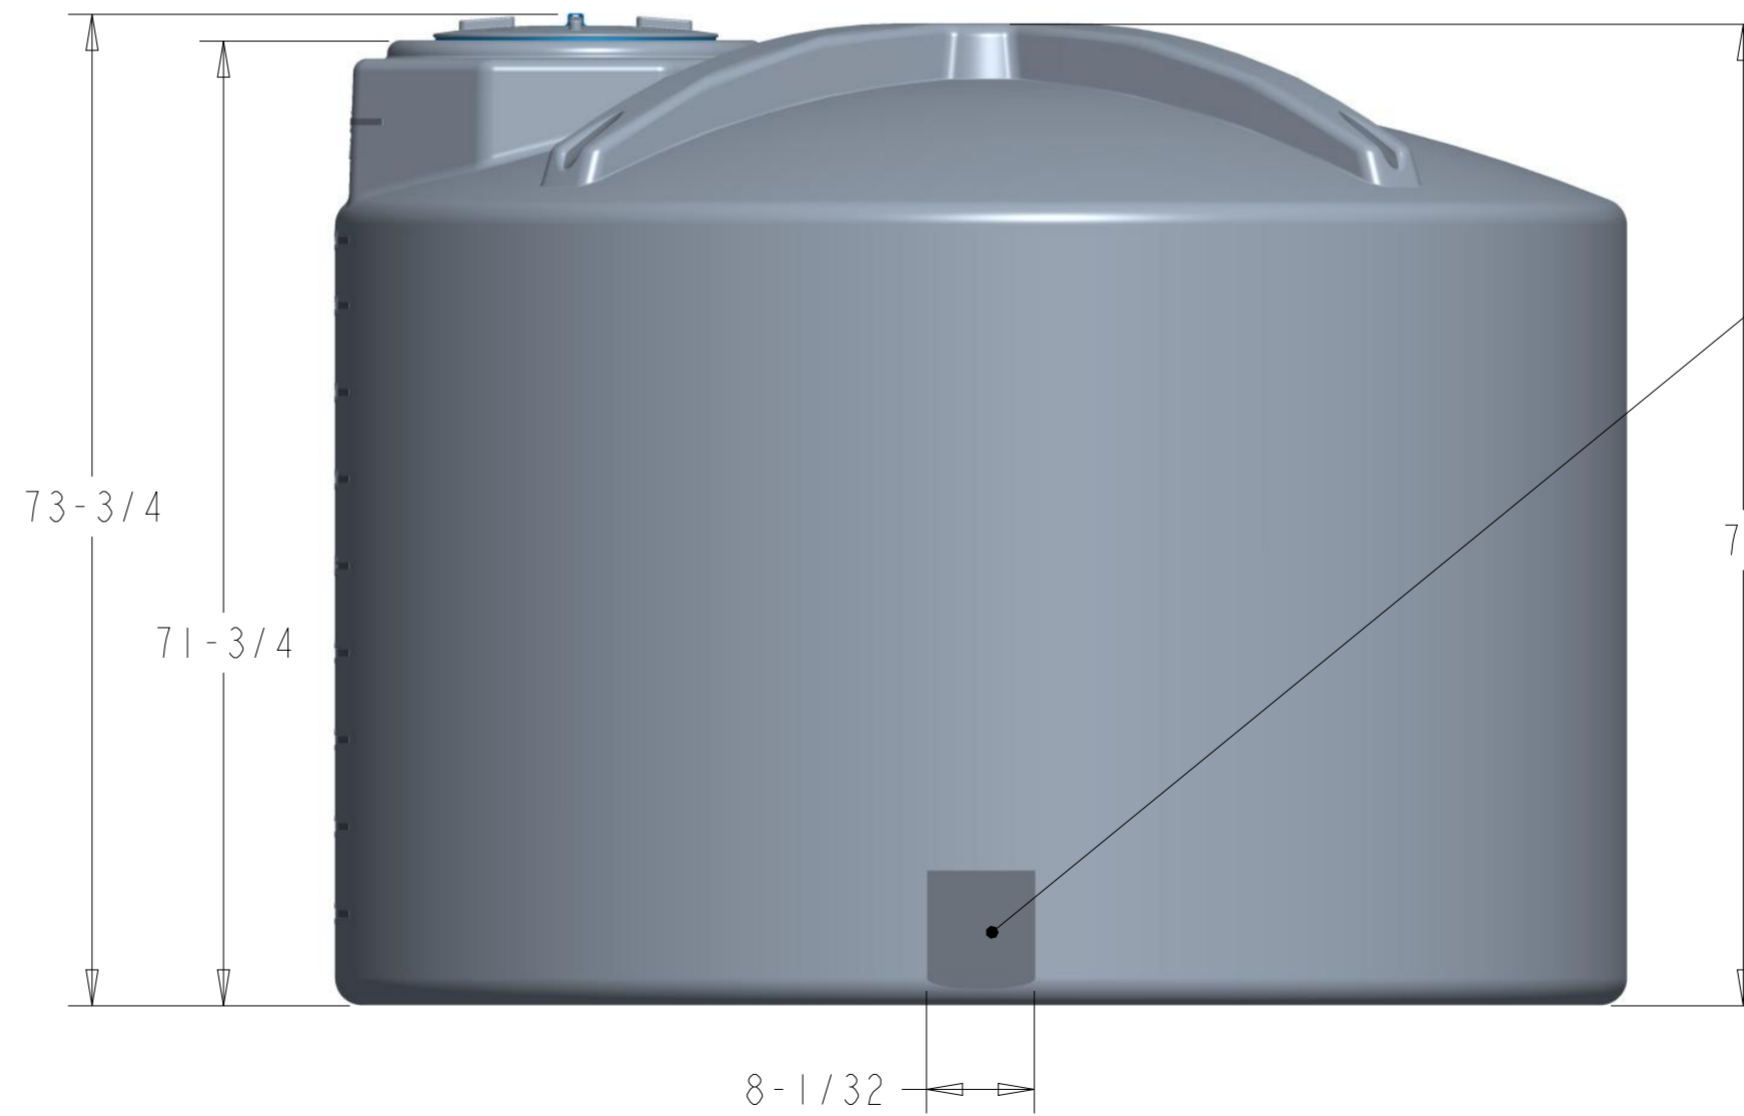

18" or 24" Vented Lid

Flat Spot
8-1/32" x 8-13/16"

ESCALA: 0.07	TAMAÑO: A2	
DATE: 17/12/18	PROYECTO: VERTICAL TANKS, USA.	
PROYECCION:	DESCRIPCION: ASSY 2000GAL-96DIA VERTICAL TANK	