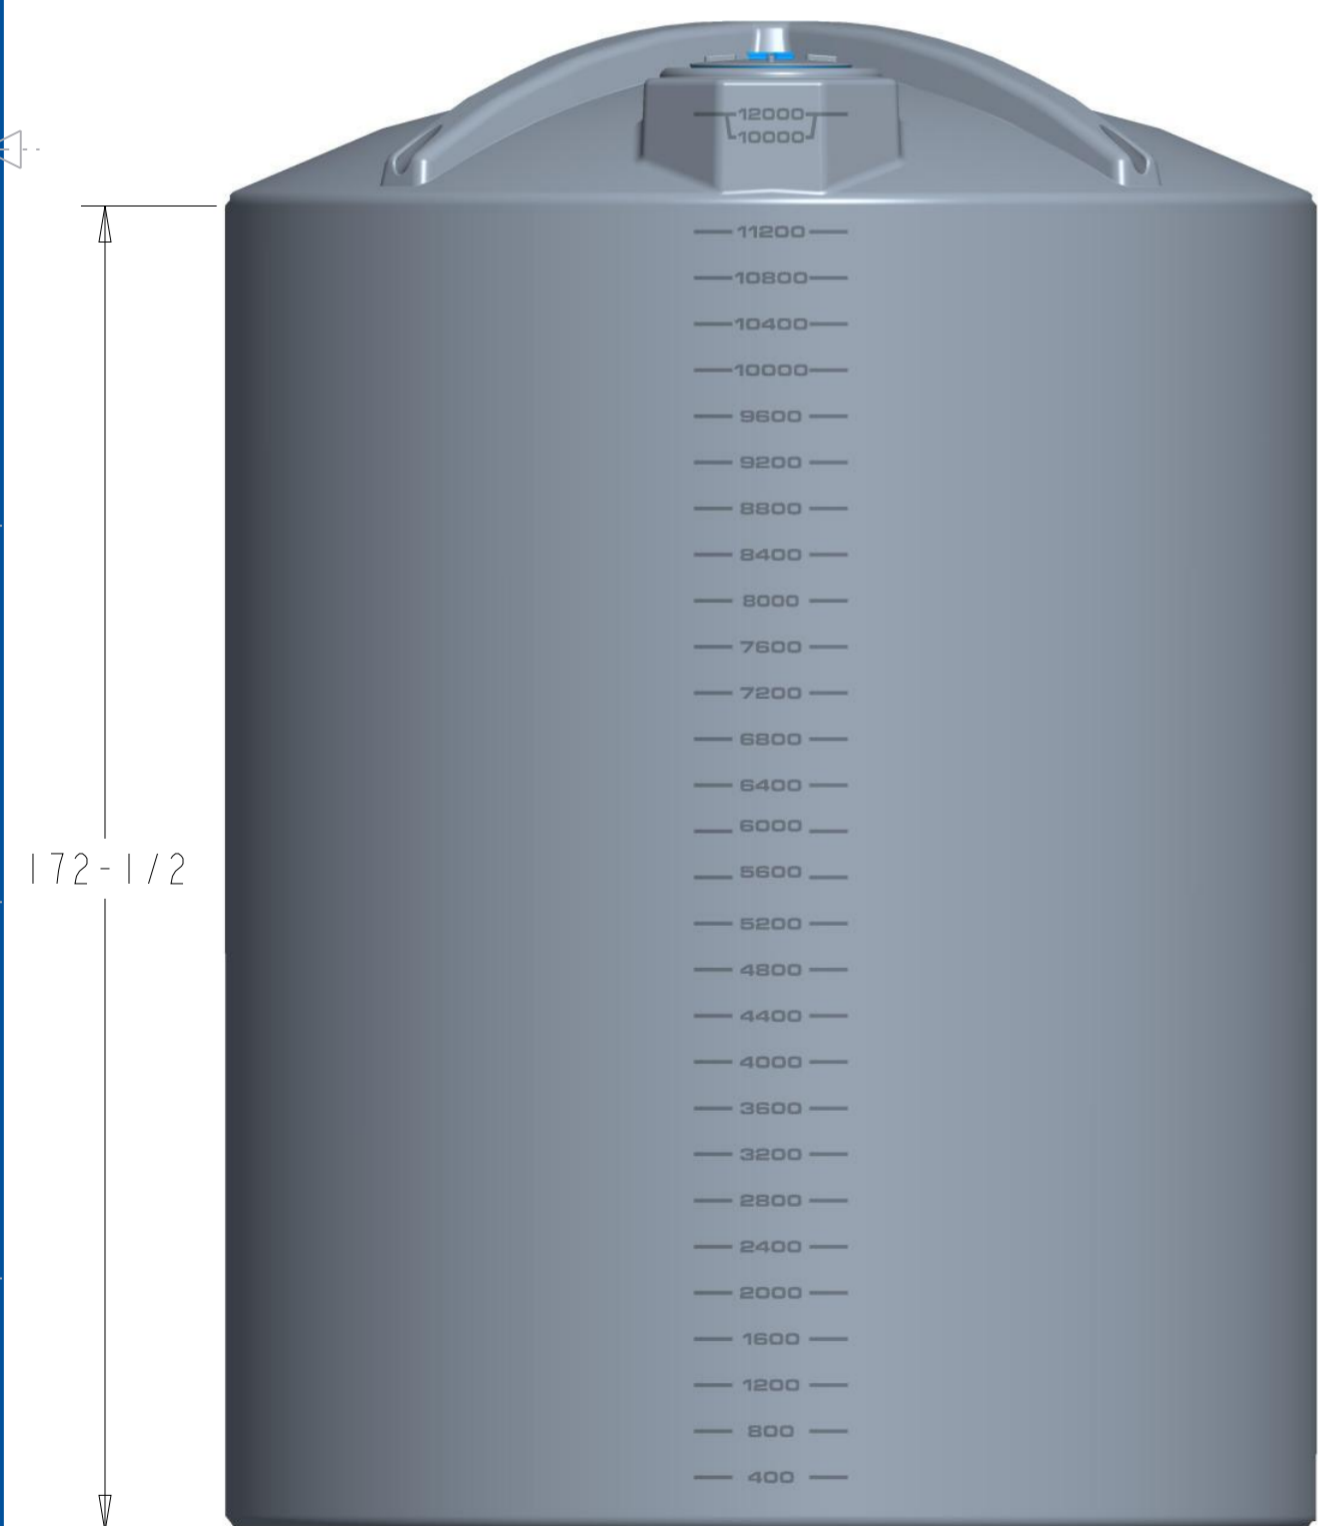

18" or 24" Vented Lid

Flat Spot
8-1/32" x 8-21/32"

ESCALA: 0.04	TAMAÑO: A2	
DATE: 17/12/18	PROYECTO: VERTICAL TANKS, USA.	
PROYECCION:	DESCRIPCION: ASSY 12000GAL-142DIA VERTICAL TANK	