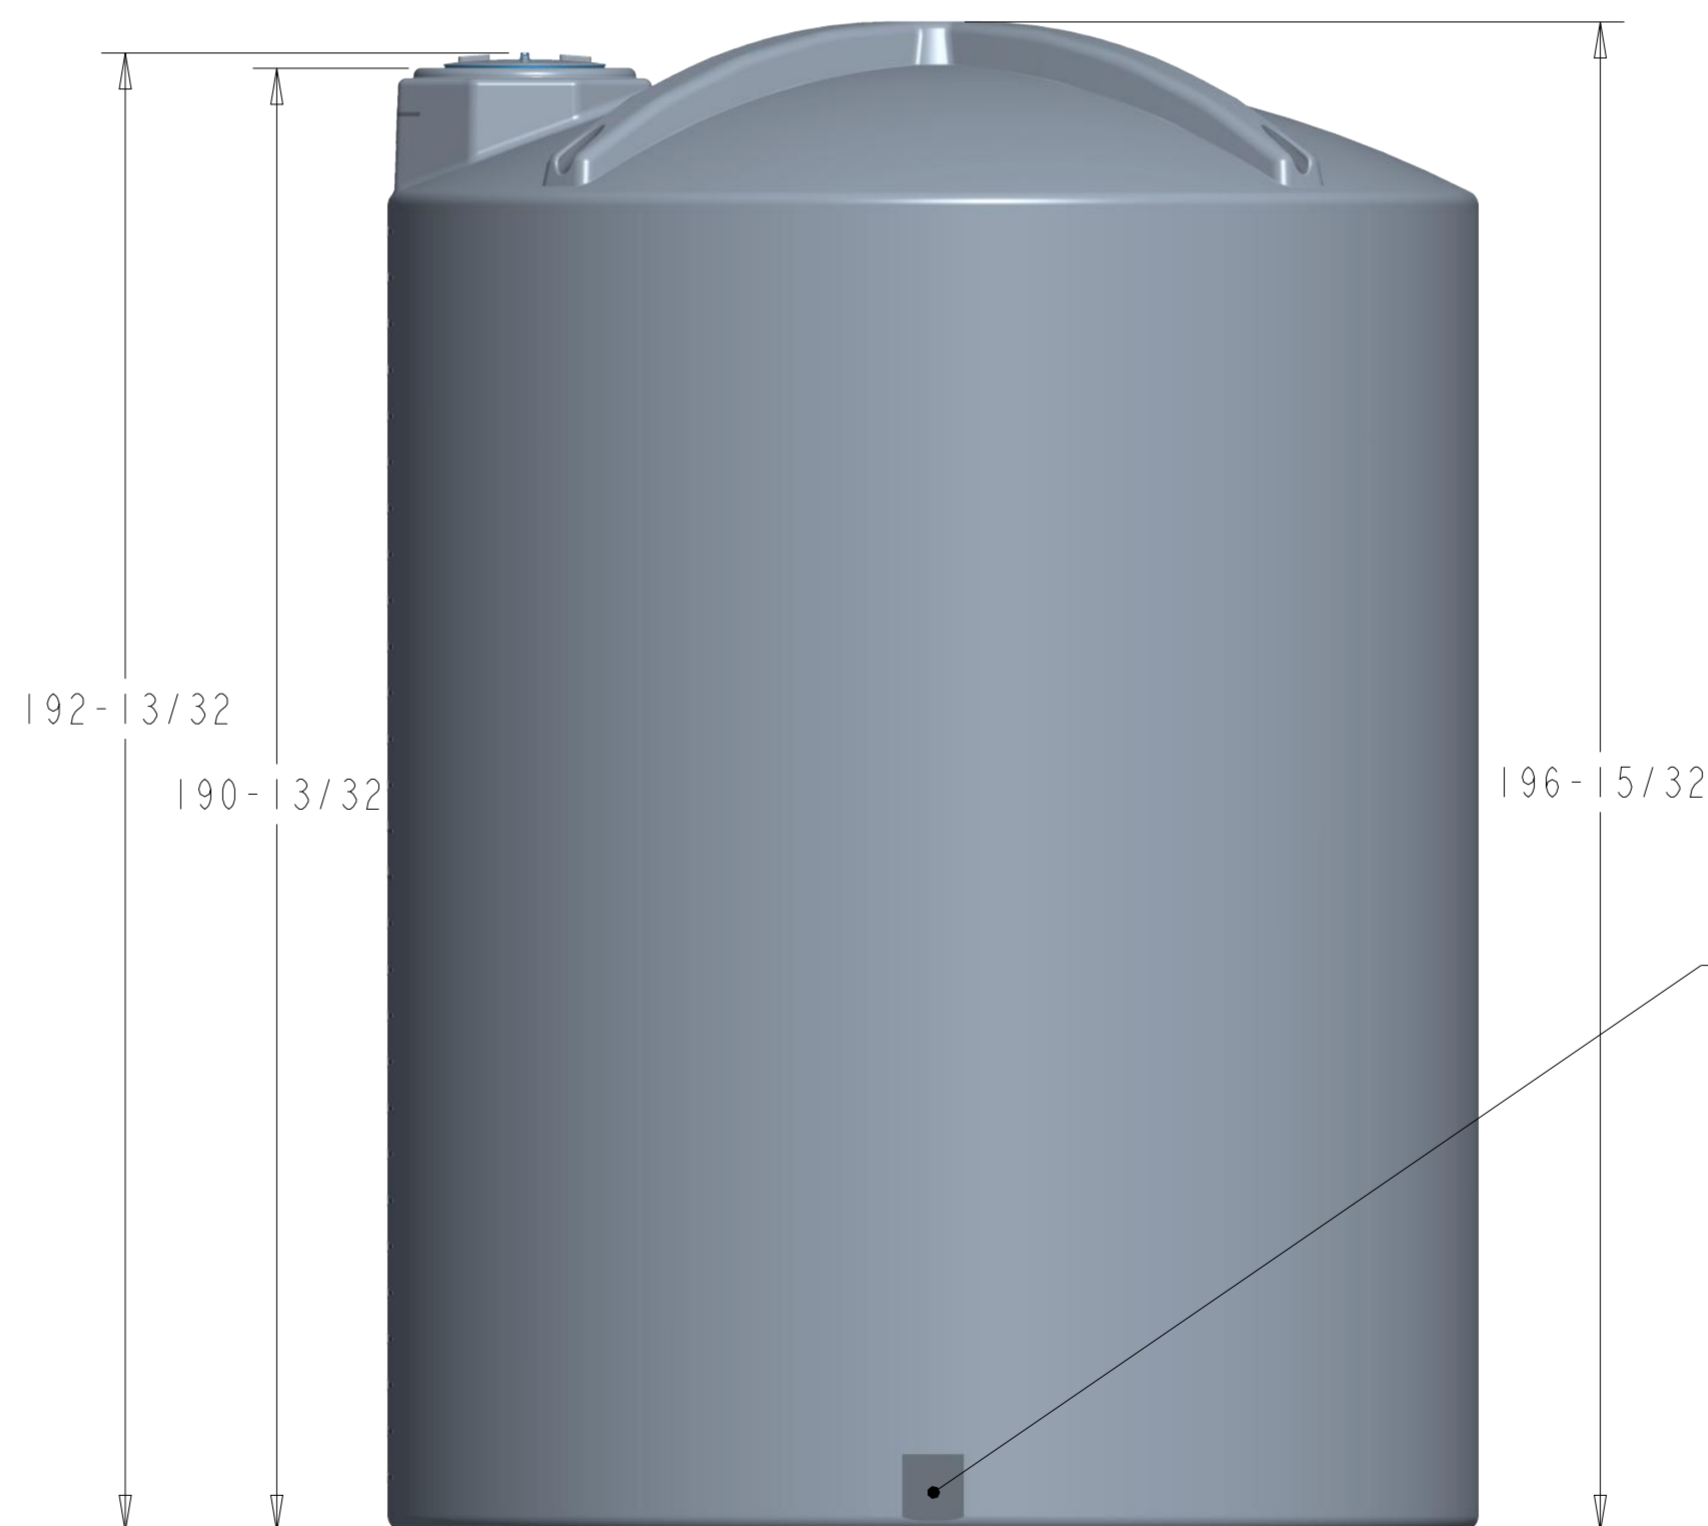

18" or 24" Vented Lid

Flat Spot
8-1/32" x 8-21/32"

ESCALA: 0.04	TAMAÑO: A2	
DATE: 17/12/18	PROYECTO: VERTICAL TANKS, USA.	
PROYECCION:	DESCRIPCION: ASSY 12000GAL-142DIA VERTICAL TANK	