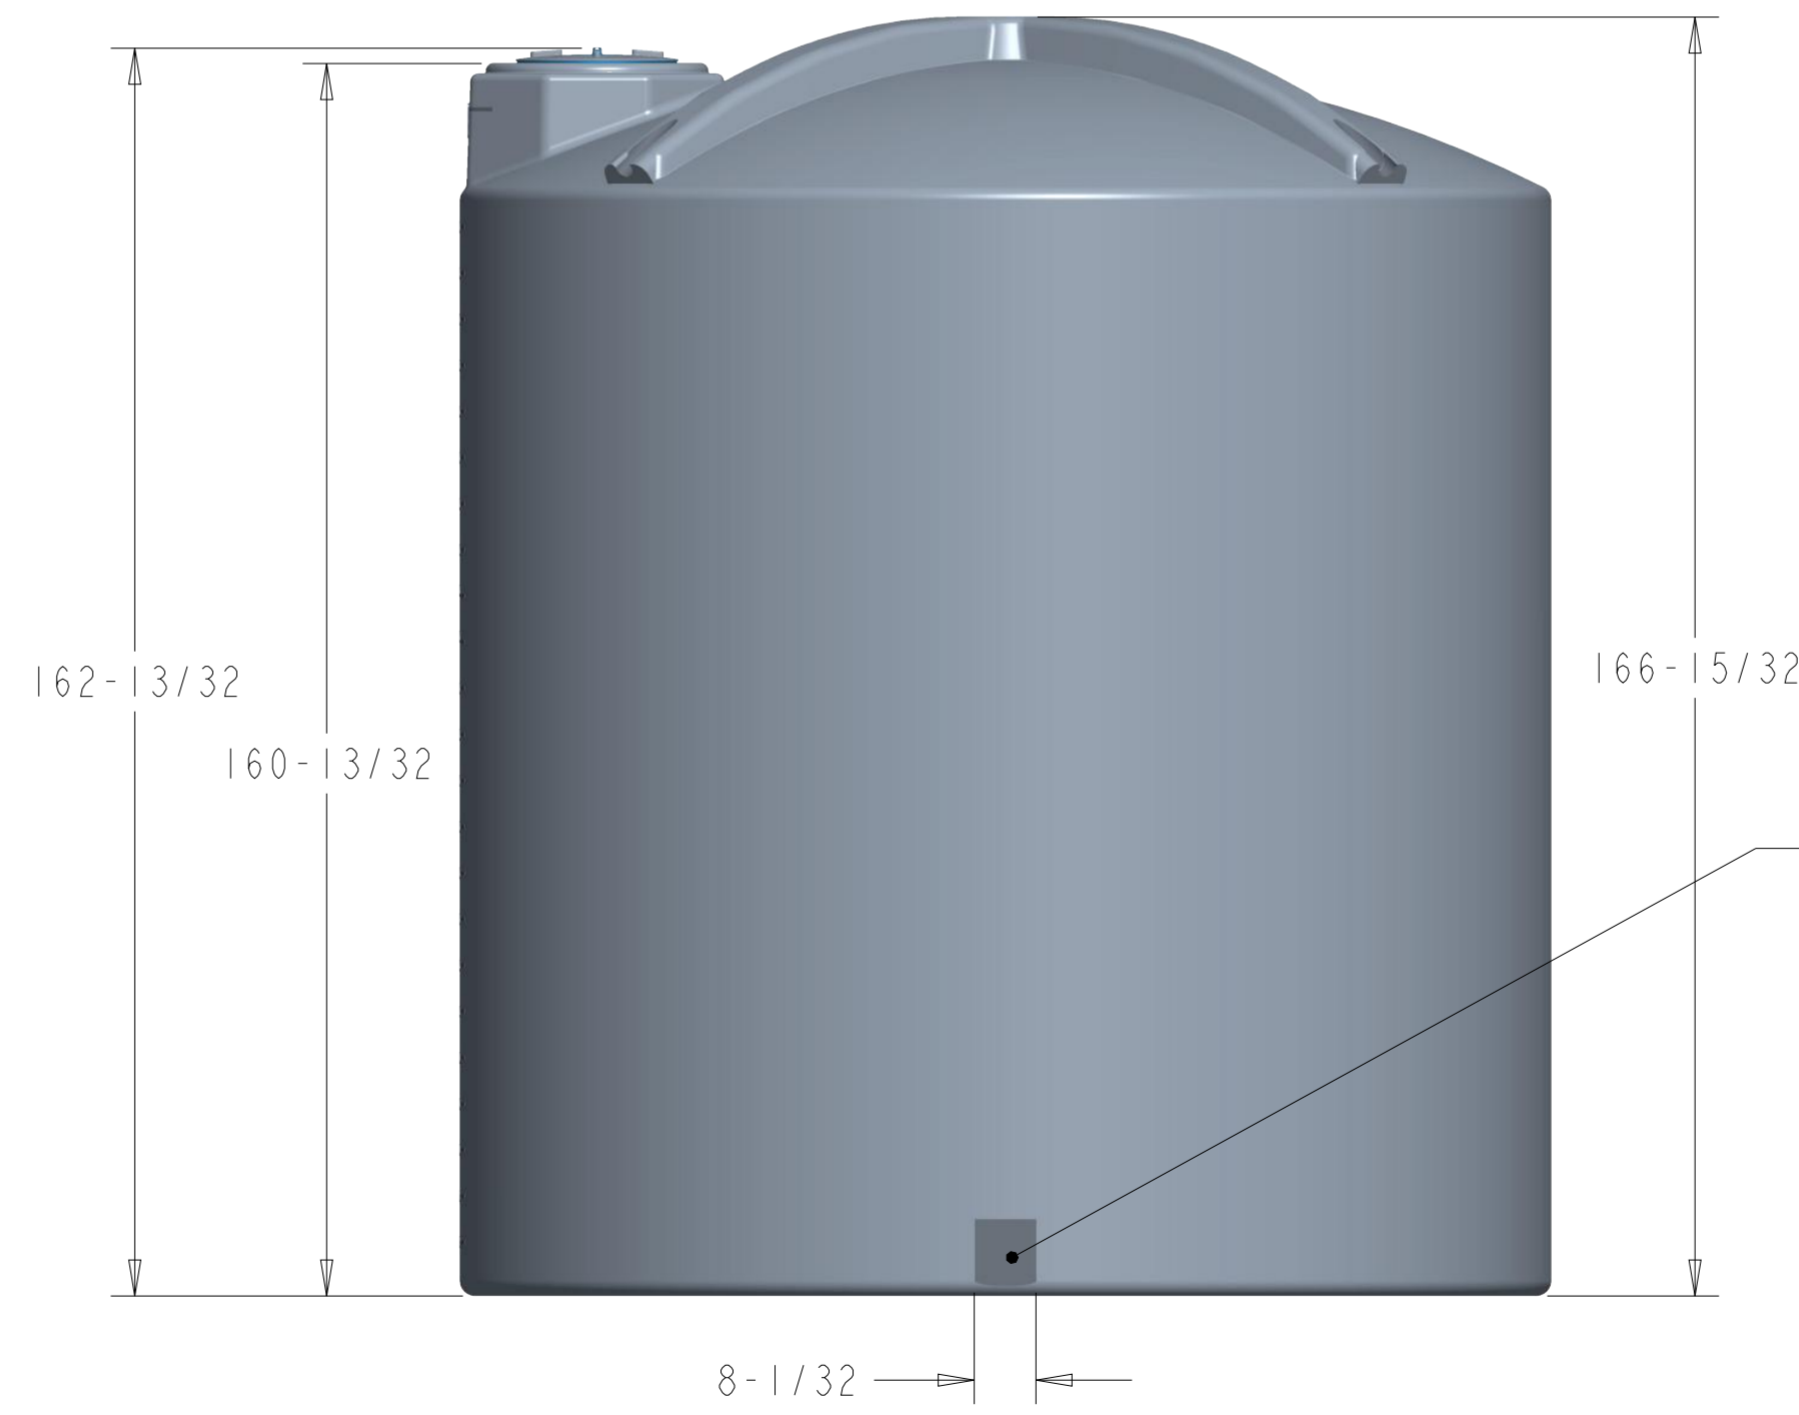

18" or 24" Vented Lid

Flat Spot
8-1/32" x 8-21/32"

ESCALA: 0.04	TAMAÑO: A2	
DATE: 17/12/18	PROYECTO: VERTICAL TANKS, USA.	
PROYECCION:	DESCRIPCION: ASSY 10000GAL-142DIA VERTICAL TANK	