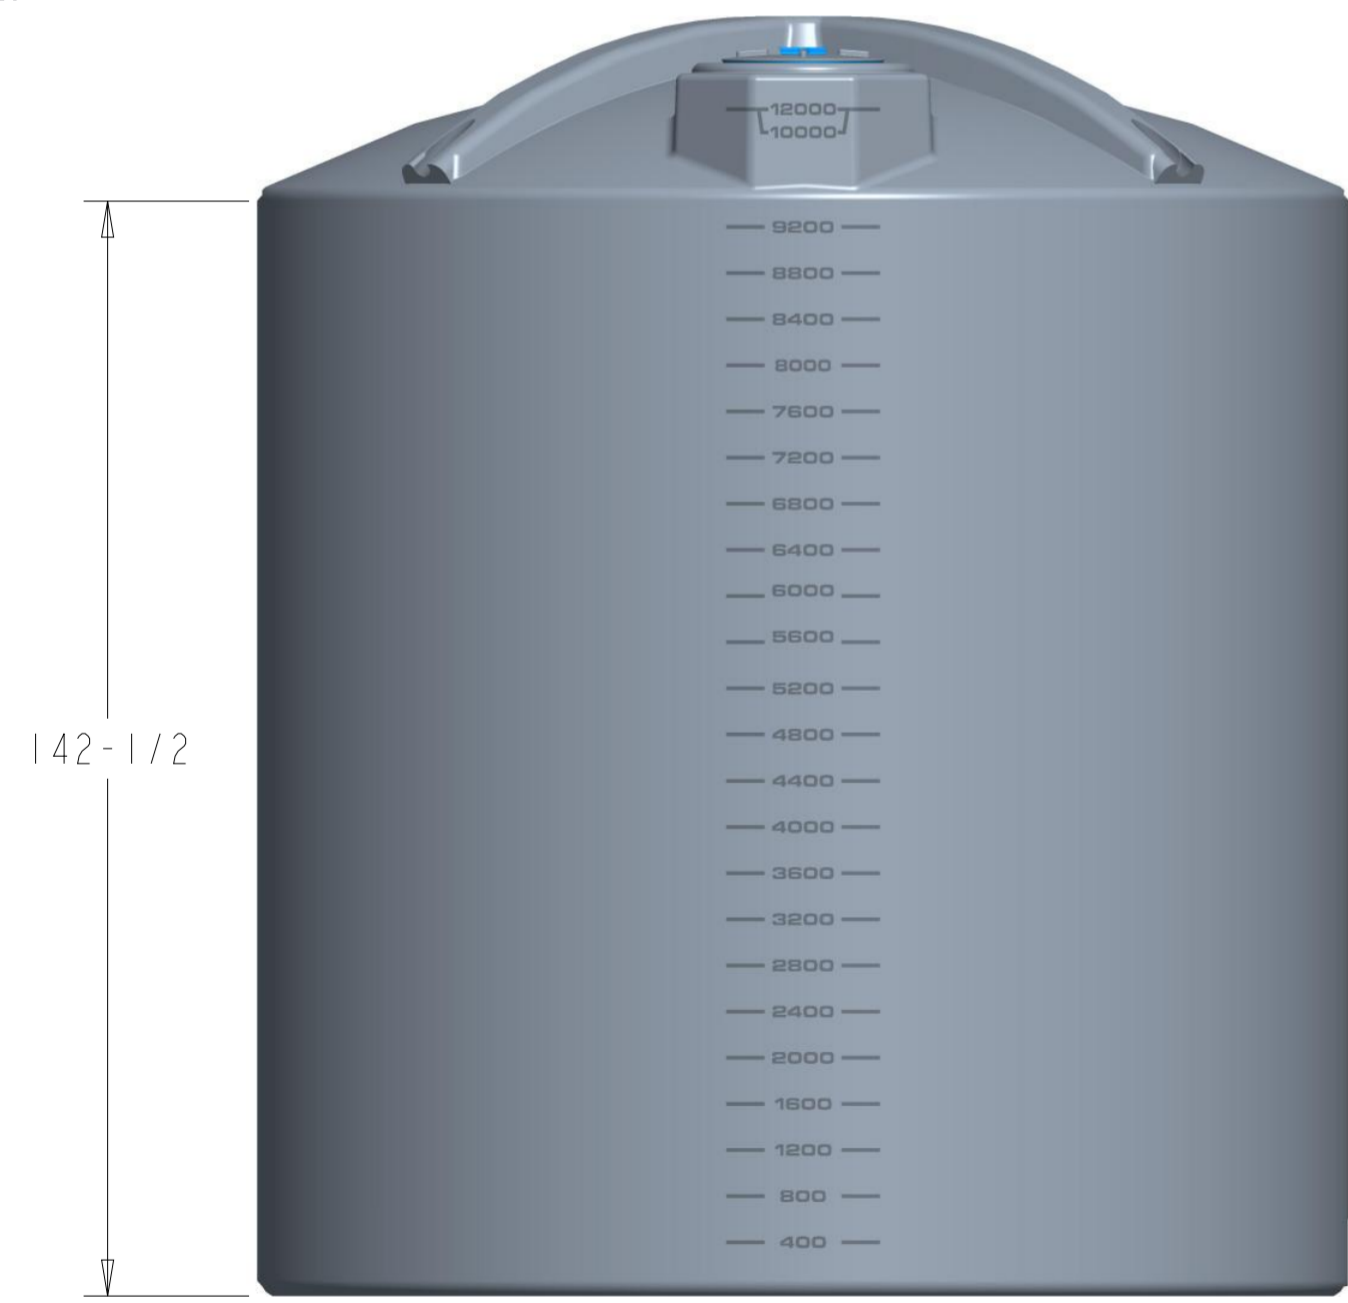

18" or 24" Vented Lid

Flat Spot
8-1/32" x 8-21/32"

ESCALA: 0.04	TAMAÑO: A2	
DATE: 17/12/18	PROYECTO: VERTICAL TANKS, USA.	
PROYECCION:	DESCRIPCION: ASSY 10000GAL-142DIA VERTICAL TANK	